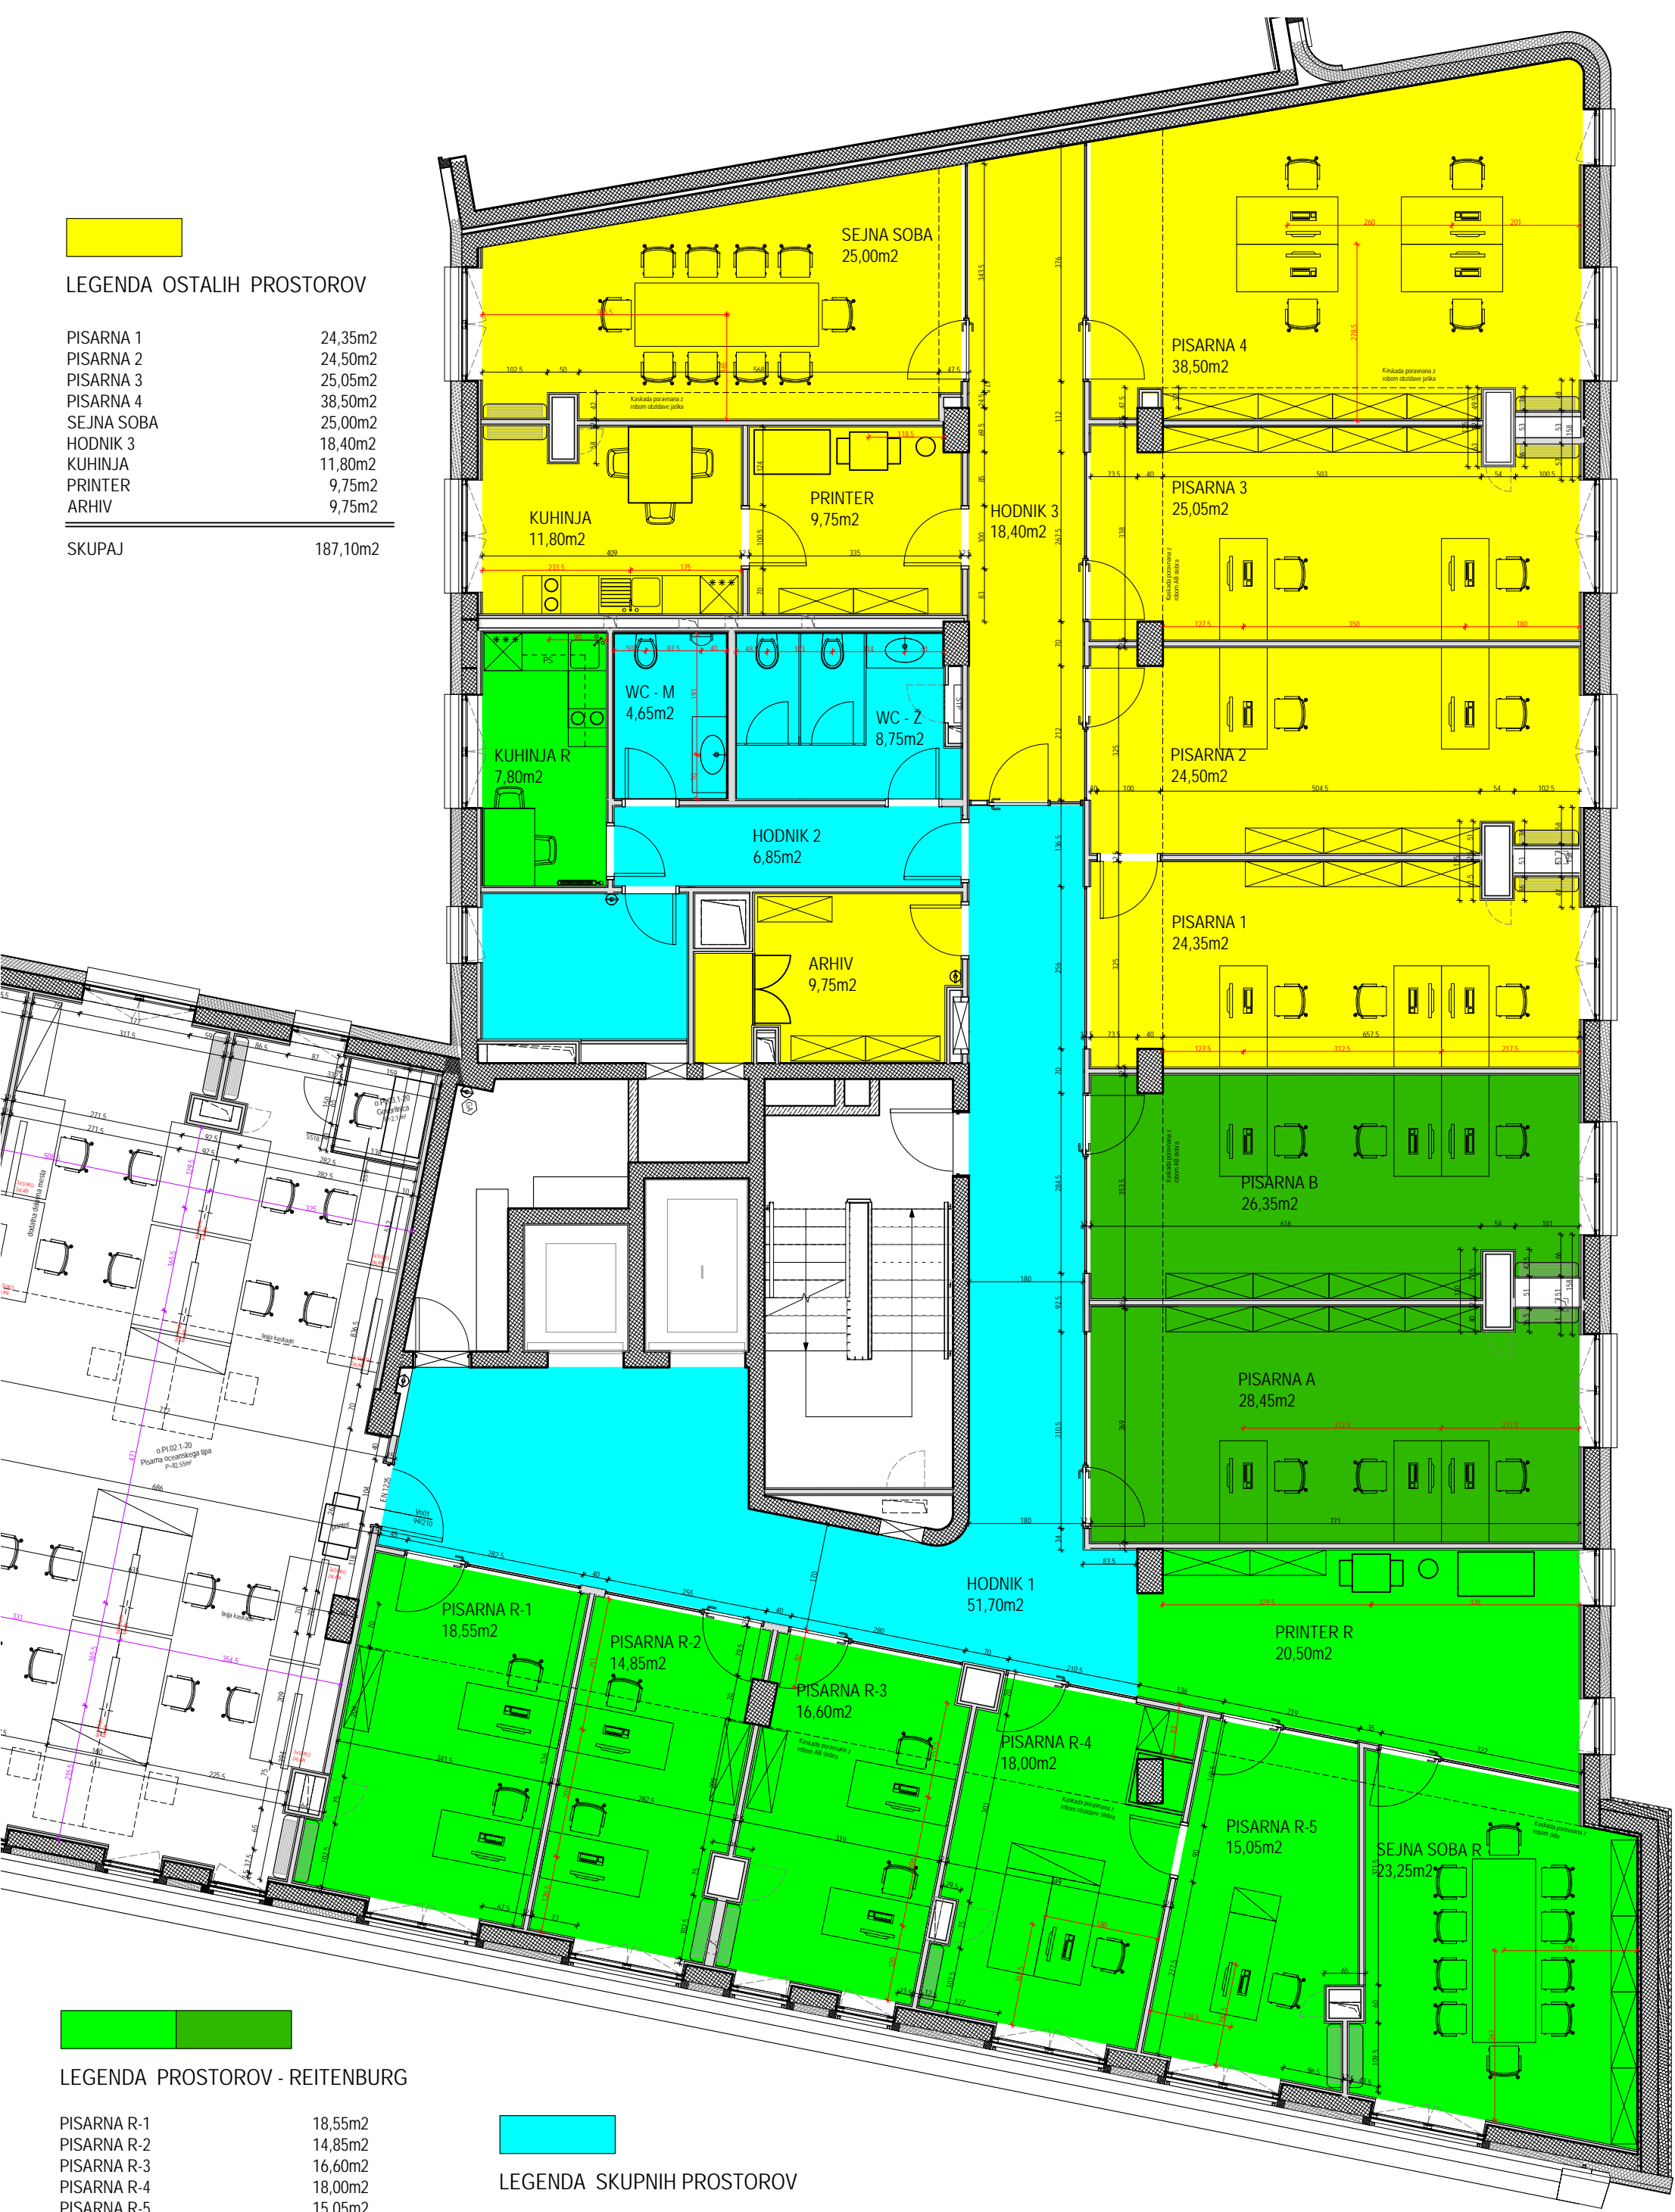

LEGENDA OSTALIH PROSTOROV

PISARNA 1	24,35m <sup>2</sup>
PISARNA 2	24,50m <sup>2</sup>
PISARNA 3	25,05m <sup>2</sup>
PISARNA 4	38,50m <sup>2</sup>
SEJNA SOBA	25,00m <sup>2</sup>
HODNIK 3	18,40m <sup>2</sup>
KUHINJA	11,80m <sup>2</sup>
PRINTER	9,75m <sup>2</sup>
ARHIV	9,75m <sup>2</sup>
<b>SKUPAJ</b>	<b>187,10m<sup>2</sup></b>

LEGENDA PROSTOROV - REITENBURG

PISARNA R-1	18,55m <sup>2</sup>
PISARNA R-2	14,85m <sup>2</sup>
PISARNA R-3	16,60m <sup>2</sup>
PISARNA R-4	18,00m <sup>2</sup>
PISARNA R-5	15,05m <sup>2</sup>
SEJNA SOBA R	23,25m <sup>2</sup>
PRINTER R	20,50m <sup>2</sup>
KUHINJA R	7,80m <sup>2</sup>
PISARNA A	28,45m <sup>2</sup>
PISARNA B	27,35m <sup>2</sup>
<b>SKUPAJ</b>	<b>190,40m<sup>2</sup></b>

LEGENDA SKUPNIH PROSTOROV

HODNIK 1	51,70m <sup>2</sup>
HODNIK 2	6,85m <sup>2</sup>
WC - M	4,65m <sup>2</sup>
WC - Ž	8,75m <sup>2</sup>
SERVER IN ELEKTRIKA	7,40m <sup>2</sup>
<b>SKUPAJ</b>	<b>79,35m<sup>2</sup></b>