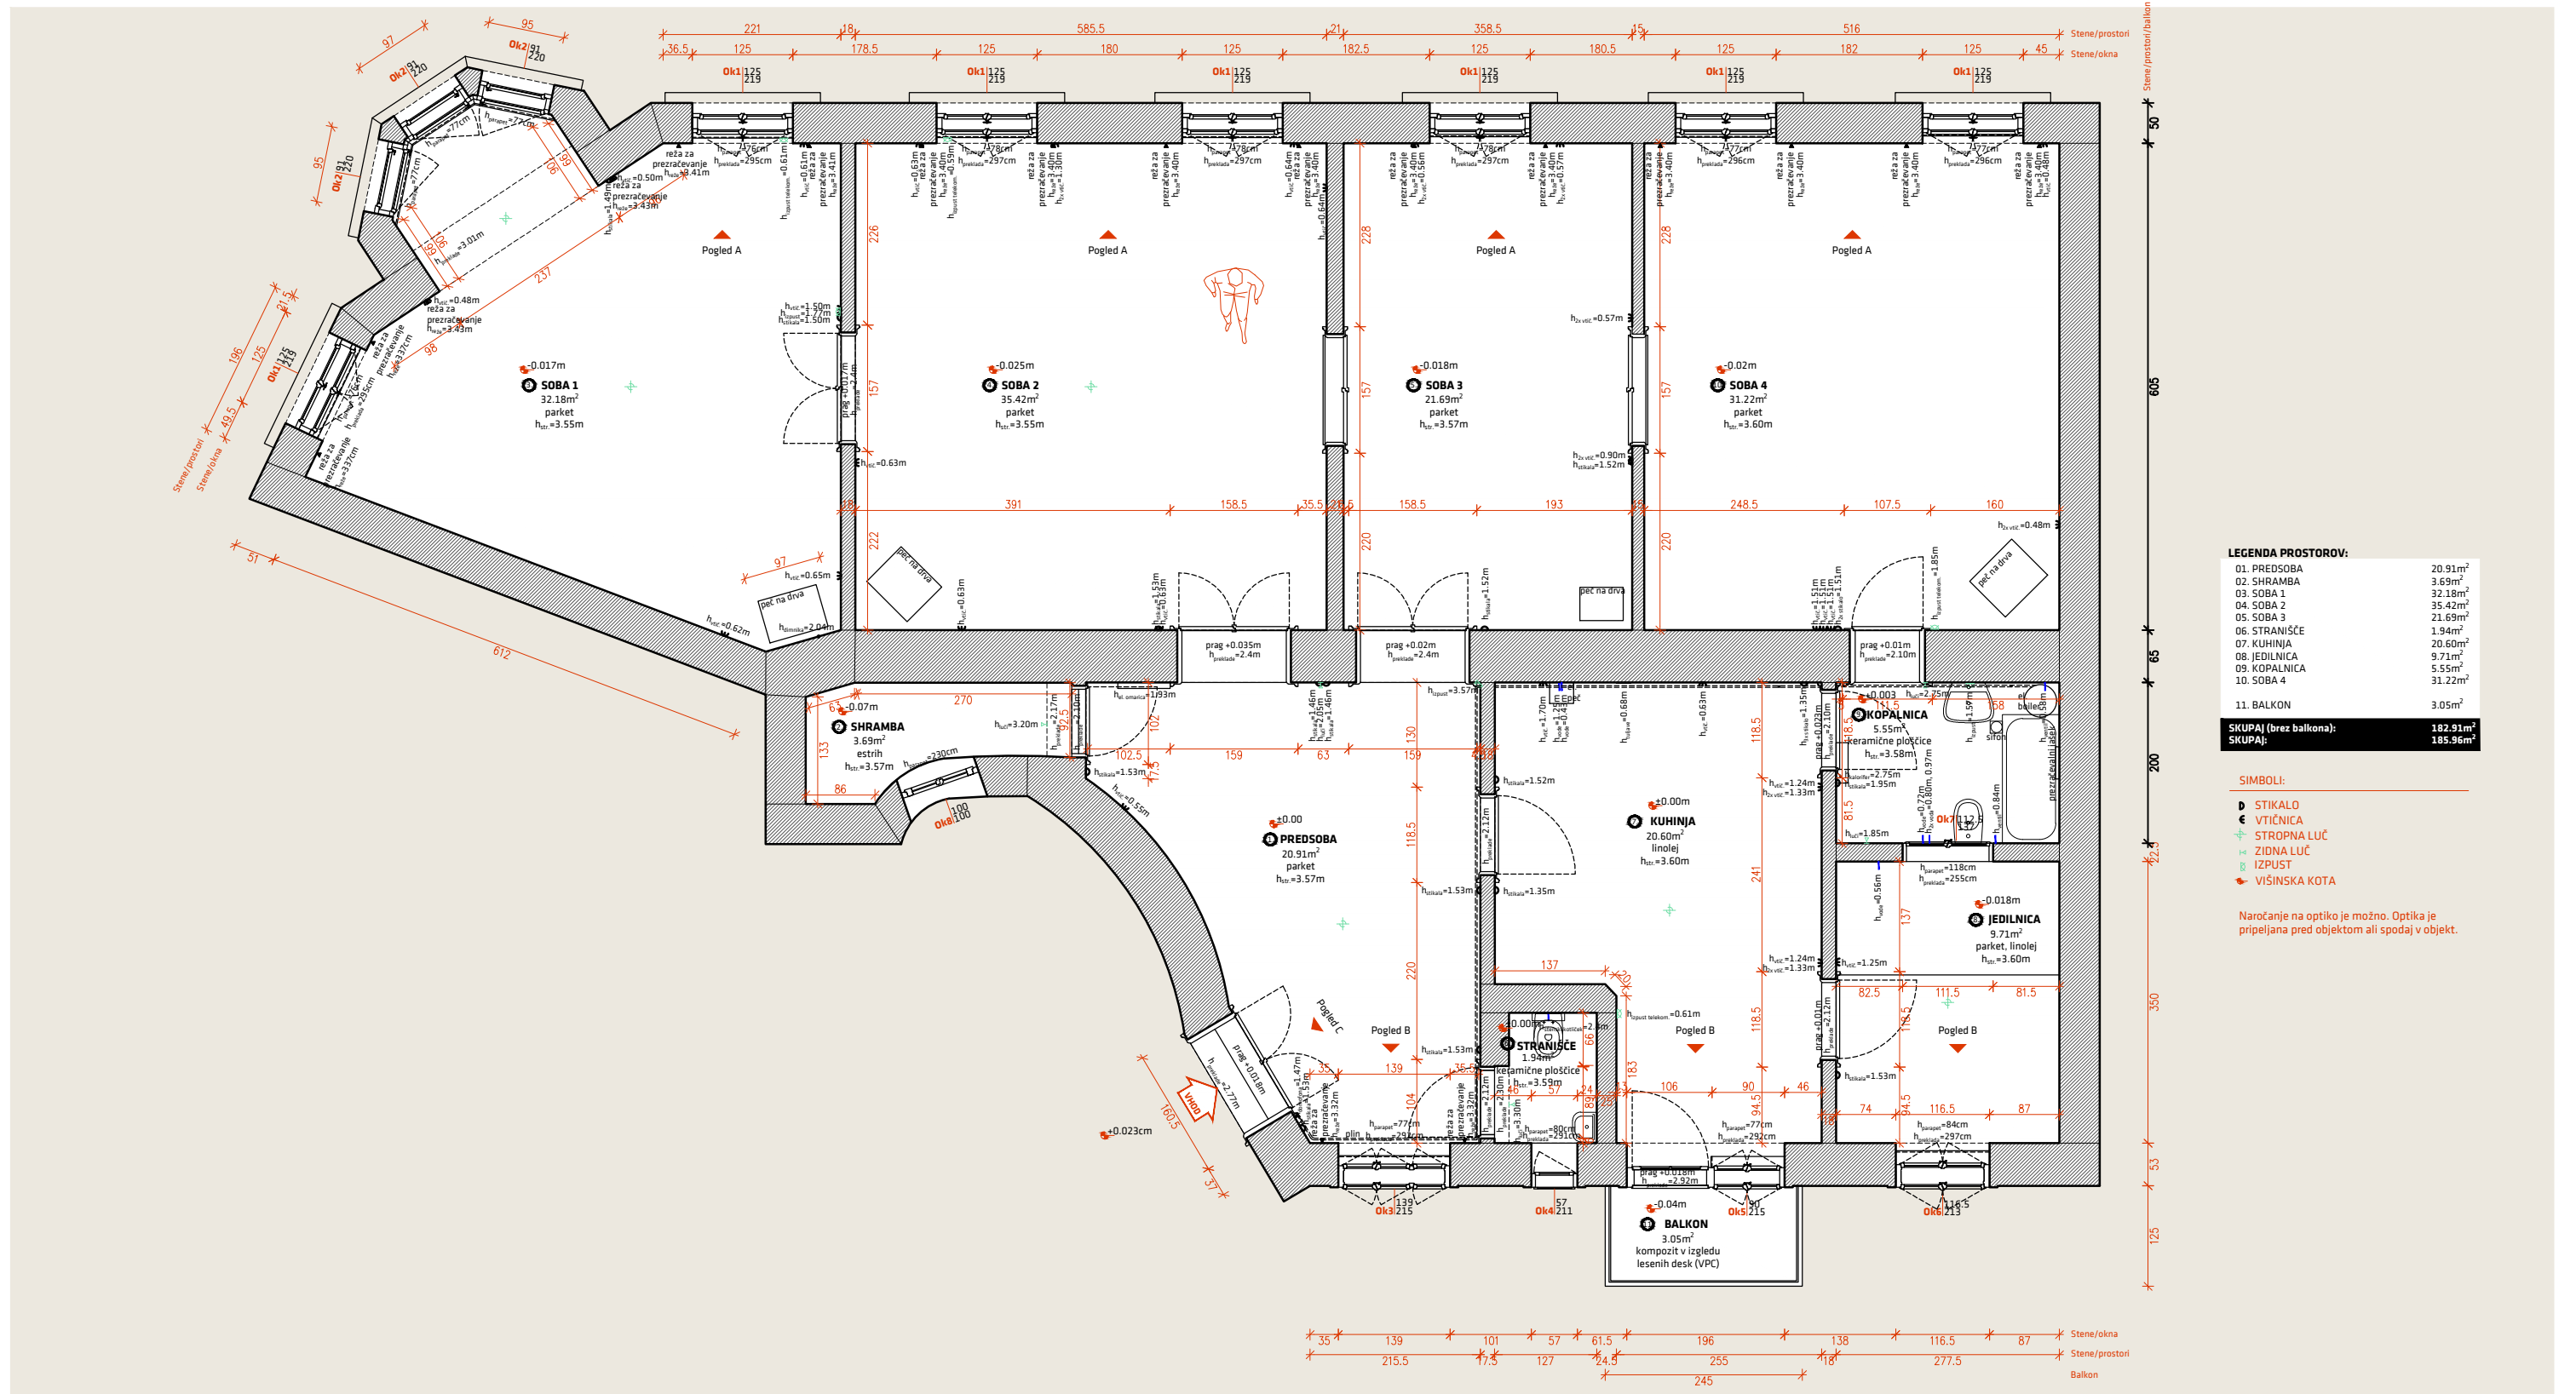

oznaka **POSNETEK STANJA_TLORIS**

dimenzija **186 m2 z balkonom**

količina **01**

opombe

LEGENDA PROSTOROV:

01. PREDSOBA	20.91m ²
02. SHRAMBA	3.69m ²
03. SOBA 1	32.18m ²
04. SOBA 2	35.42m ²
05. SOBA 3	21.69m ²
06. STRANIŠČE	1.94m ²
07. KUHNJA	20.60m ²
08. JEDILNICA	9.71m ²
09. KOPALNICA	5.55m ²
10. SOBA 4	31.22m ²
11. BALKON	3.05m ²
SKUPAJ (brez balkona):	182.91m²
SKUPAJ:	185.96m²

- SIMBOLI:**
- STIKALO
 - VTIČNICA
 - STROPNA LUČ
 - ZIDNA LUČ
 - IZPUST
 - VIŠINSKA KOTA
- Naročanje na optiko je možno. Optika je pripeljana pred objektom ali spodaj v objektu.

Izhodišna točka ±0.00 je izbrana glede na prostor 1. PREDSOBA.

načrt **ARHITEKTURA - POSNETEK STANJA**

merilo **M 1:80**

št./ime projekta **000-2022 GOSPOSVETSKA 4**

datum **MAREC 2022**

ARHIMETRICS d.o.o. | Prešernova cesta 11 | SI-1000 Ljubljana | t: +386 31 20 74 05, t: +386 41 60 83 90 | e: dare@arhimetrics.si, e: tanja@arhimetrics.si