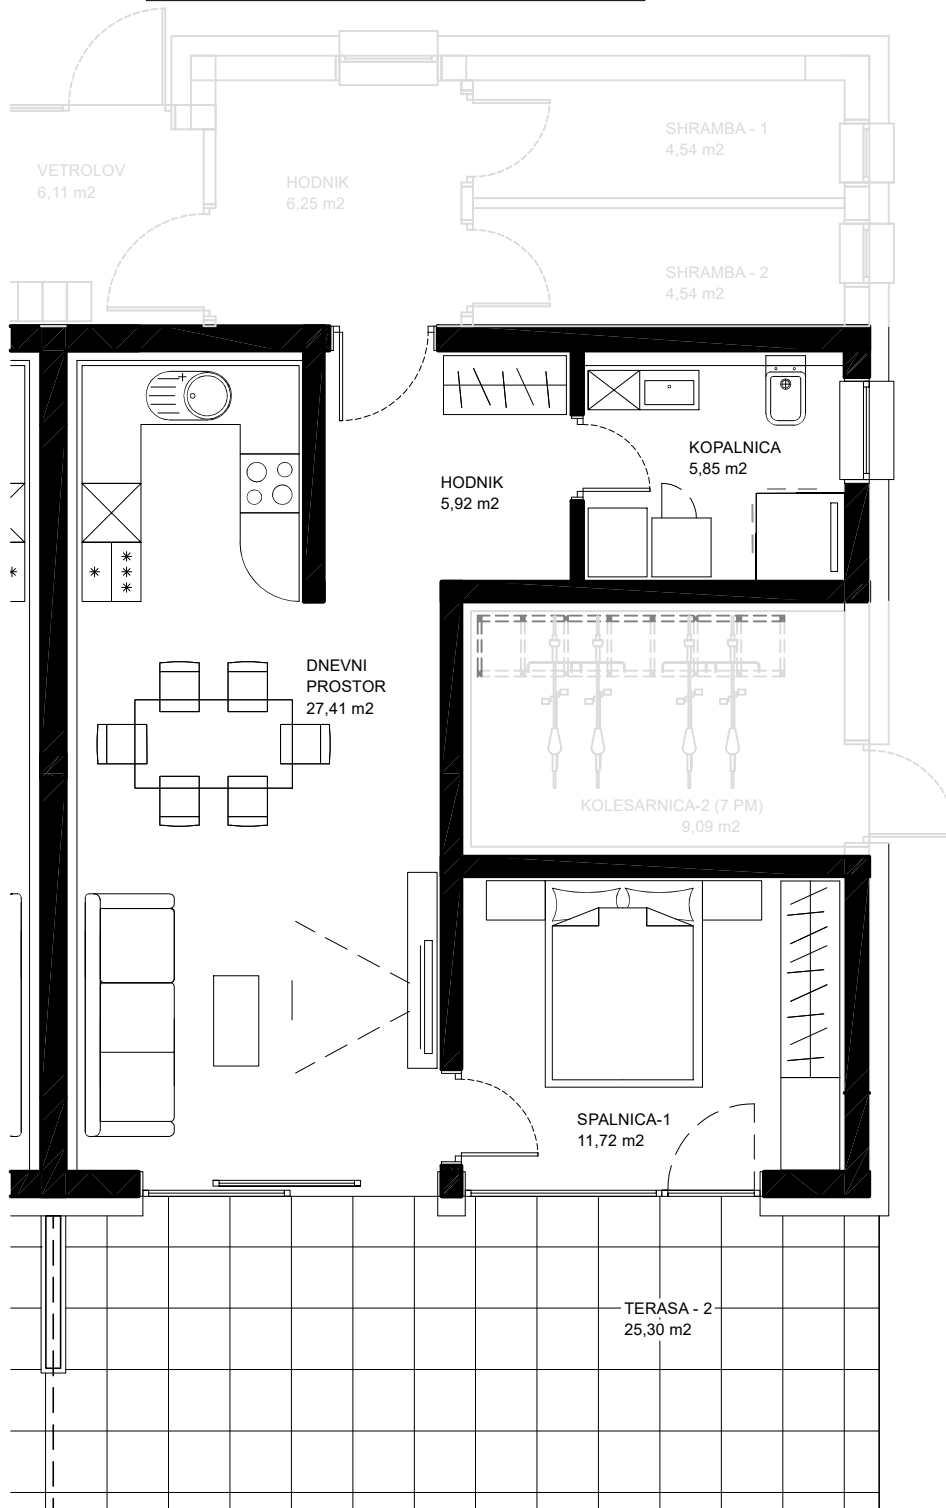

OBJEKT SV-2 STANOVANJE - 2 PRITLIČJE

1	HODNIK	Keramika	5,92 m ²
2	KOPALNICA	Keramika	5,85 m ²
3	SPALNICA-1	Parket	11,72 m ²
4	DNEVNI PROSTOR	Parket	27,41 m ²
		SKUPAJ	50,90 m²
5	SHRAMBA-2	Keramika	3,96 m ²
			54,86 m²
6	TERASA - 2	Keramika	25,30 m ²