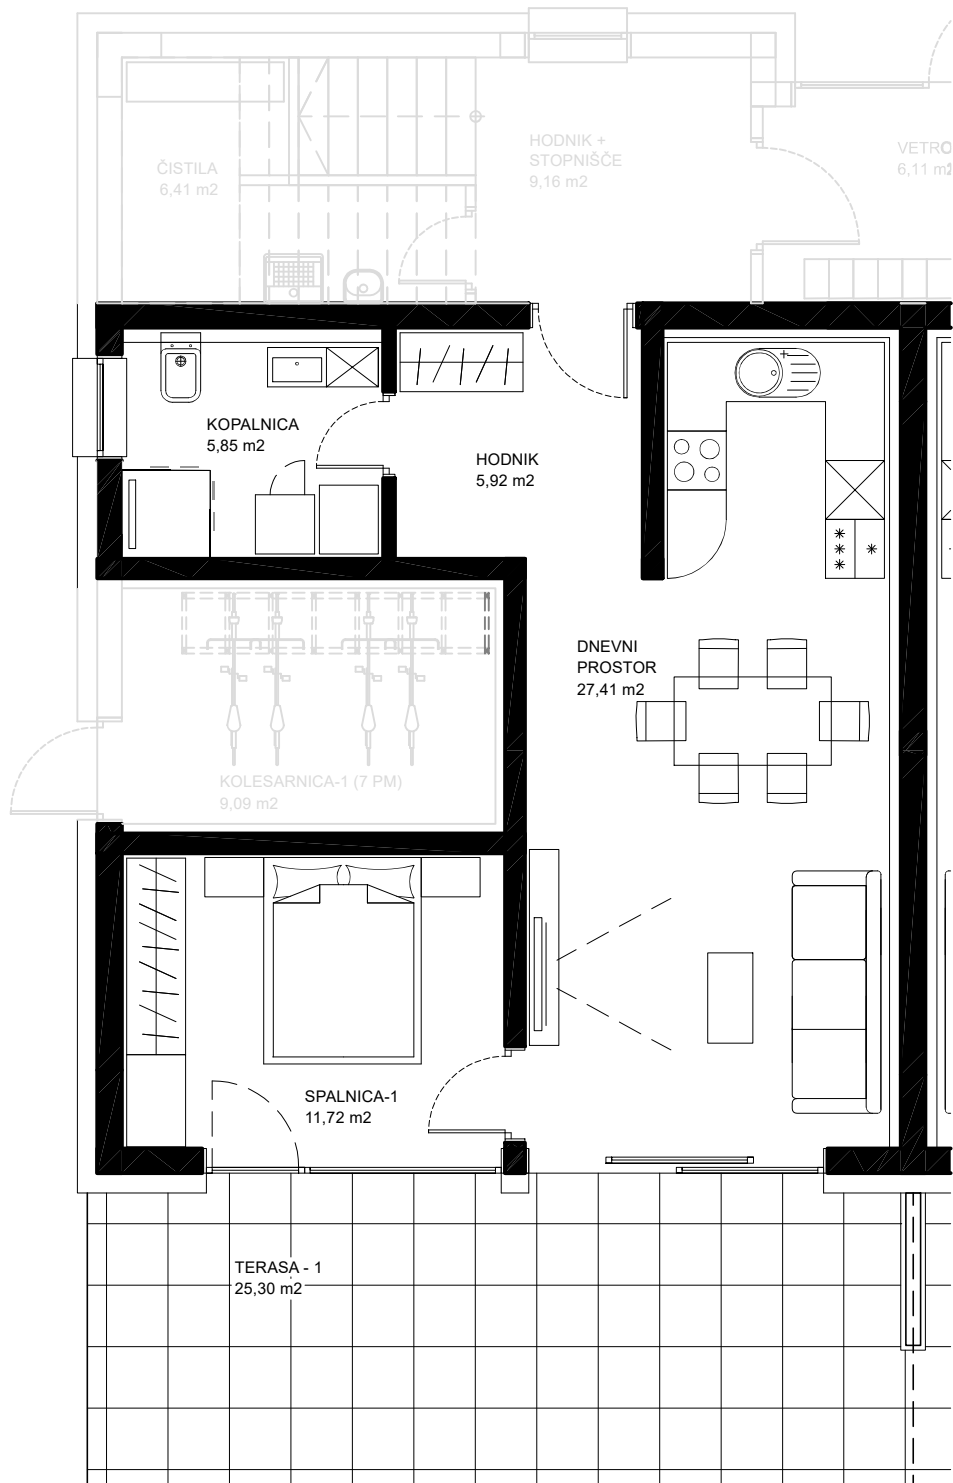

OBJEKT MP-2 STANOVANJE - 1 PRITLIČJE

1	HODNIK	Keramika	5,92 m ²
2	KOPALNICA	Keramika	5,85 m ²
3	SPALNICA-1	Parket	11,72 m ²
4	DNEVNI PROSTOR	Parket	27,41 m ²
		SKUPAJ	50,90 m²
5	SHRAMBA-1	Keramika	3,96 m ²
		SKUPAJ:	54,86 m²
6	TERASA - 1	Keramika	25,30 m ²