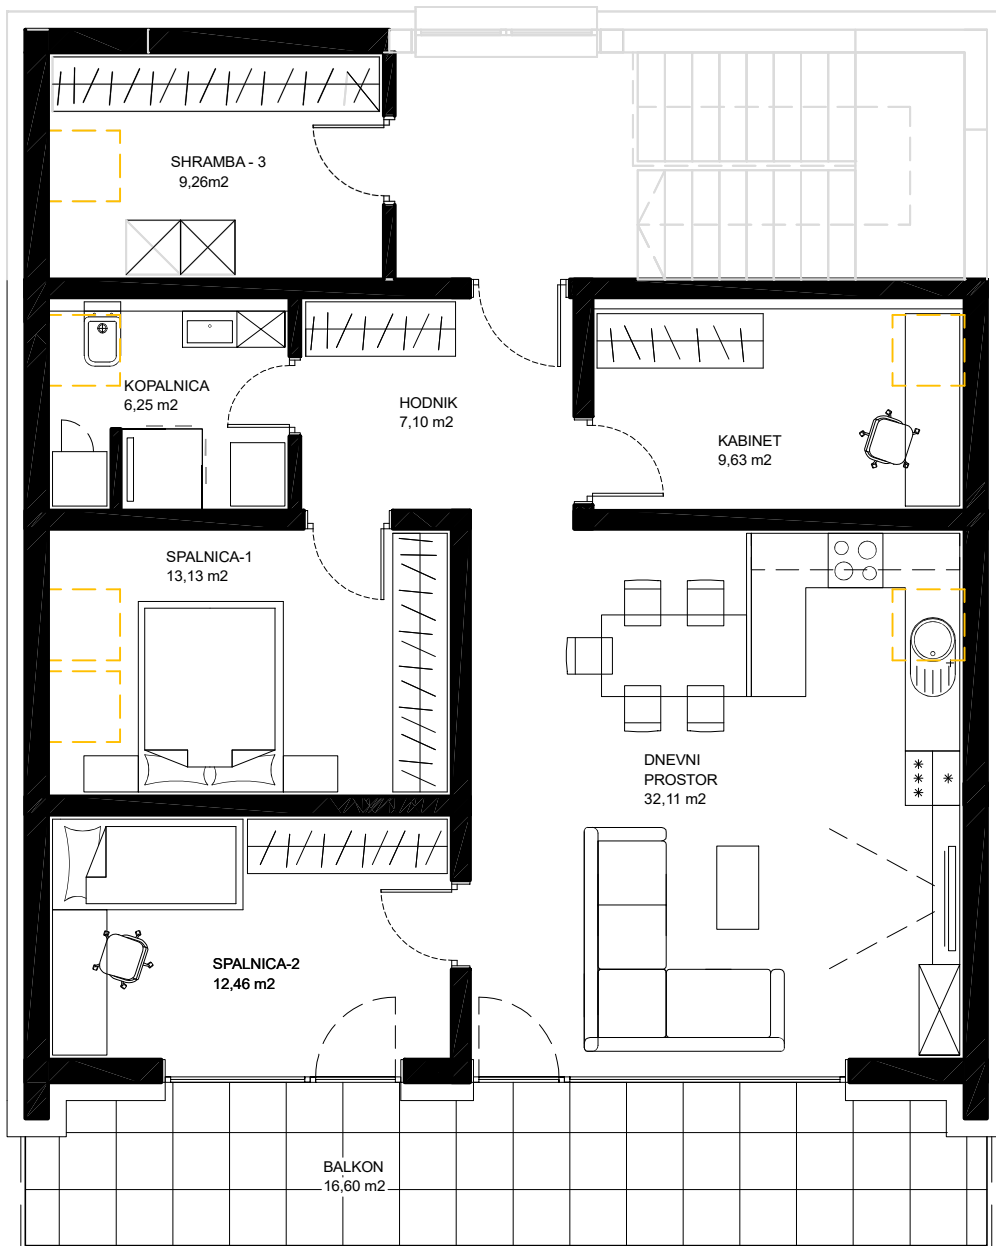

OBJEKT MP-1 STANOVANJE - 3 MANSARDA

1	HODNIK	Keramika	7,10 m ²
2	KOPALNICA	Keramika	5,85 m ²
3	SPALNICA-1	Parket	13,13 m ²
4	SPALNICA-2	Parket	12,46 m ²
5	KABINET	Parket	9,63 m ²
6	DNEVNI PROSTOR	Parket	32,11 m ²
		SKUPAJ	80,28 m²
7	BALKON	Keramika	16,60 m ²
8	SHRAMBA-3	Keramika	9,26 m ²

SKUPAJ: 106,14m²