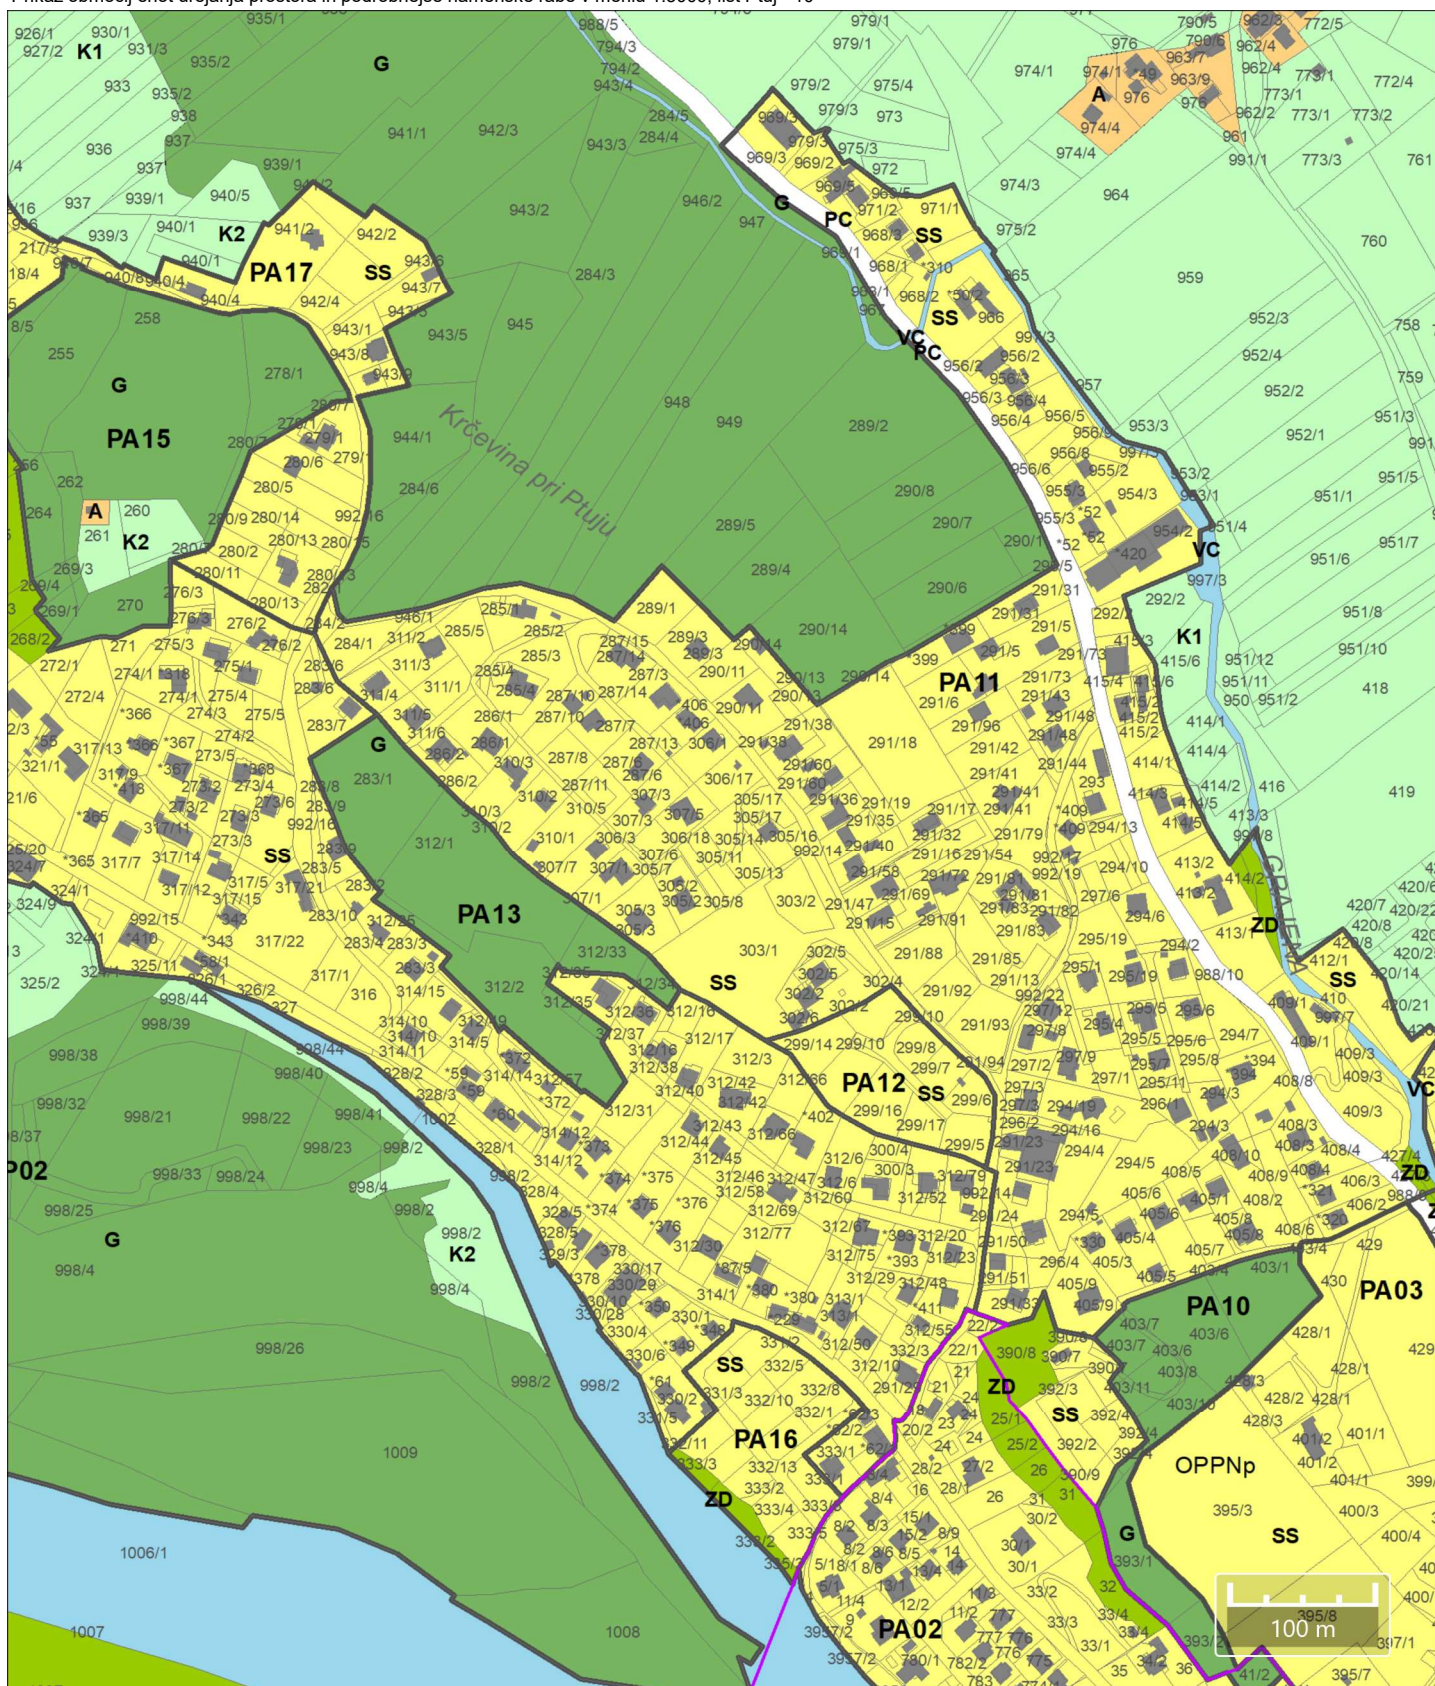

IZSEK IZ OBČINSKEGA PROSTORSKEGA NAČRTA OBČINE PTUJ

(Uradni vestnik Mestne občine Ptuj, št. 10/15, 8/16, 8/16, Uradni list RS, št. 47/16, Uradni vestnik Mestne občine Ptuj, št. 1/17, 2/17, 4/17, 13/17, 14/17, 19/17, 19/17, 13/21, 8/22)

Prikaz območij enot urejanja prostora in podrobnejše namenske rabe v merilu 1:5000, list Ptuj - 10

Kopija je enaka izvirniku.
PTUJ, 11. 10. 2023