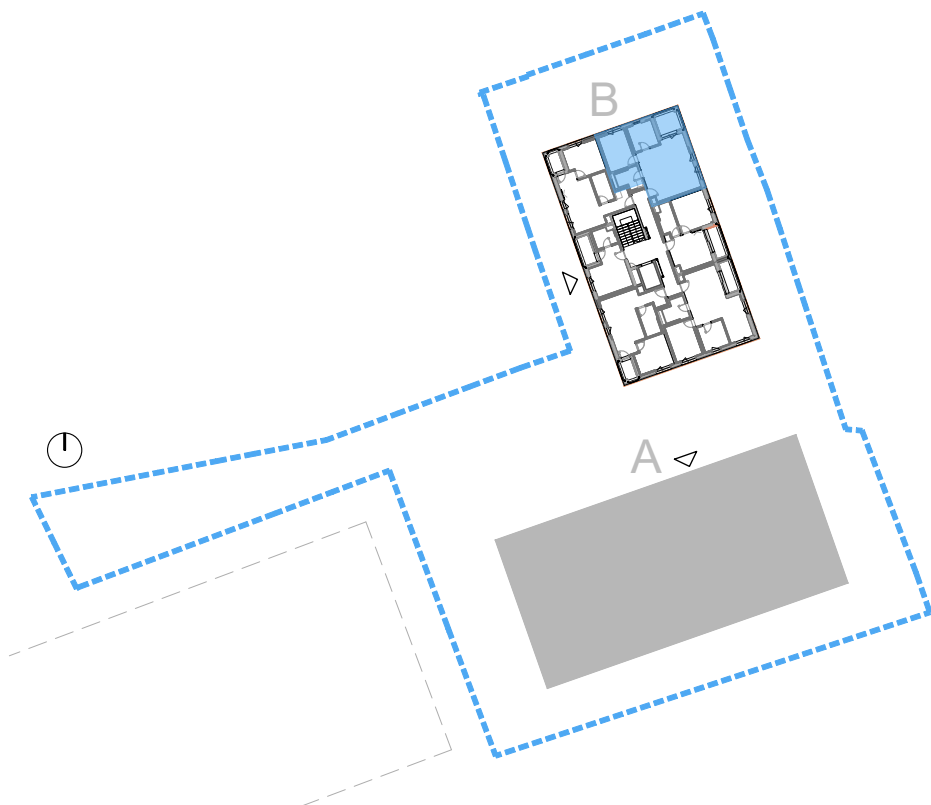

SOSESKA KARAT

SITUACIJA

BLOK B_2NAD_STANOVANJE D

STANOVANJE B.2.d - TIP 4		60.24
1	DNEVNI PROSTOR	32.11
2	KOPALNICA	5.04
3	SPALNICA	11.21
4	OTROŠKA SPALNICA	7.51
5	TERASA	4.37

KLET

B2ND

MERILO 1:100

*Kvadrature so informativne; možna so odstopanja v fazi nadaljnega projektiranja.