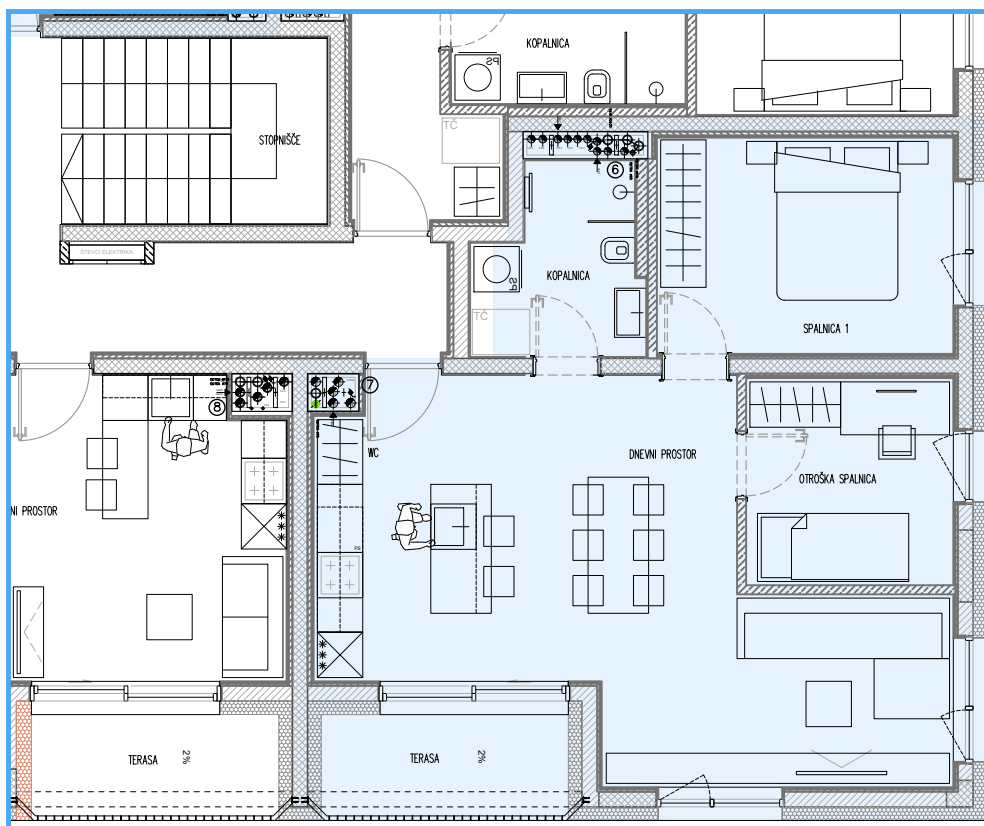

SOSESKA KARAT

SITUACIJA

BLOK B_2NAD_STANOVANJE D

STANOVANJE B.2.d - TIP 4		60.24
1	DNEVNI PROSTOR	32.11
2	KOPALNICA	5.04
3	SPALNICA	11.21
4	OTROŠKA SPALNICA	7.51
5	TERASA	4.37

KLET

B2ND

MERILO 1:100

*Kvadrature so informativne; možna so odstopanja v fazi nadaljnega projektiranja.