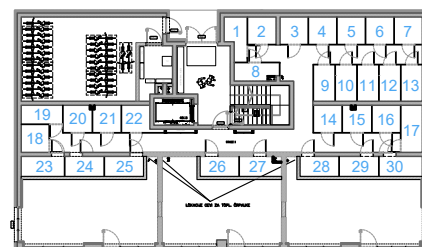

SOSESKA KARAT

SITUACIJA

BLOK B_2NAD_STANOVANJE D

STANOVANJE B.2.d - TIP 4		60.24
1	DNEVNI PROSTOR	32.11
2	KOPALNICA	5.04
3	SPALNICA	11.21
4	OTROŠKA SPALNICA	7.51
5	TERASA	4.37

KLET

B2ND

MERILO 1:100

*Kvadrature so informativne; možna so odstopanja v fazi nadaljnega projektiranja.