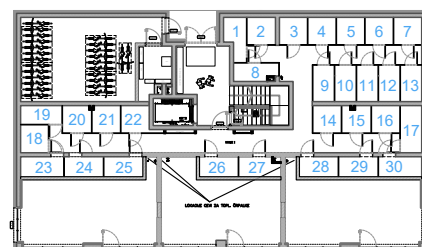

SOSESKA KARAT

SITUACIJA

BLOK B_2NAD_STANOVANJE B

STANOVANJE B.2.b - TIP 7		25.10
1	DNEVNI PROSTOR	16.48
2	KOPALNICA	4.03
3	TERASA	4.59

KLET

B2NB

MERILO 1:100

*Kvadrature so informativne; možna so odstopanja v fazi nadaljnega projektiranja.