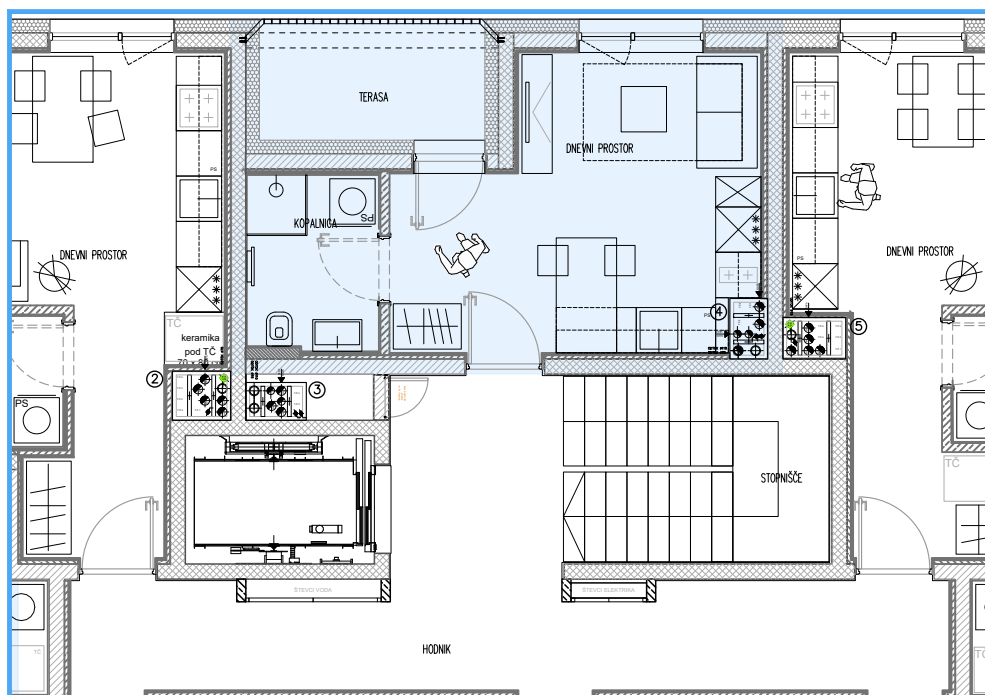

SOSESKA KARAT

SITUACIJA

BLOK B_2NAD_STANOVANJE B

STANOVANJE B.2.b - TIP 7		25.10
1	DNEVNI PROSTOR	16.48
2	KOPALNICA	4.03
3	TERASA	4.59

KLET

B2NB

MERILO 1:100

*Kvadrature so informativne; možna so odstopanja v fazi nadaljnega projektiranja.