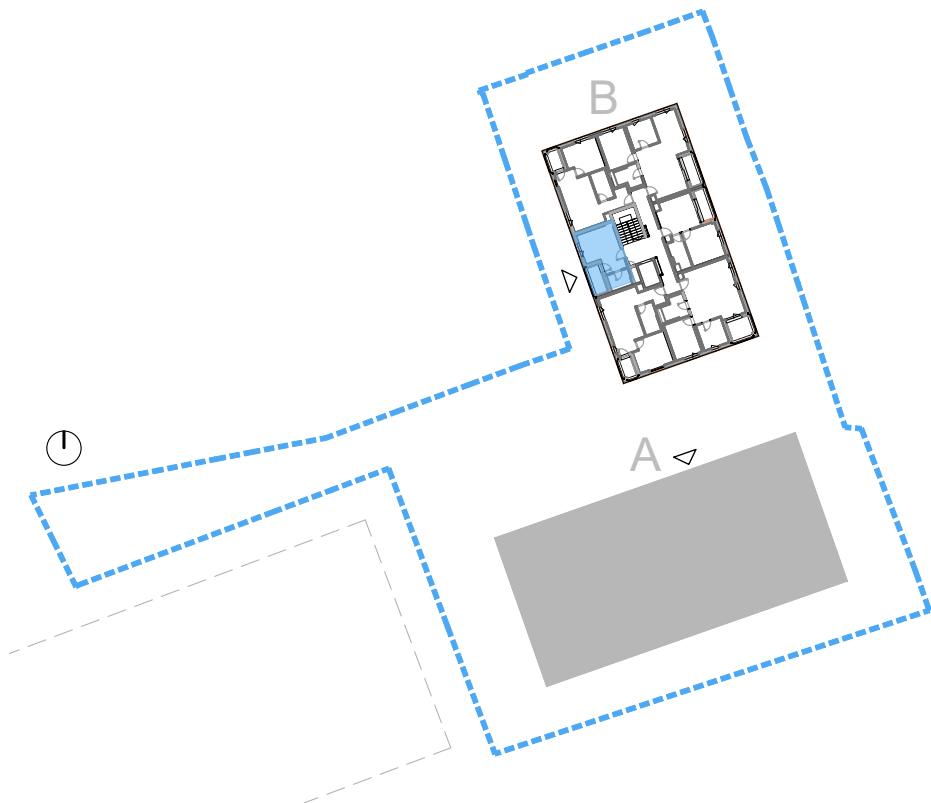

SOSESKA KARAT

SITUACIJA

BLOK B_2NAD_STANOVANJE B

STANOVANJE B.2.b - TIP 7		25.10
1	DNEVNI PROSTOR	16.48
2	KOPALNICA	4.03
3	TERASA	4.59

KLET

B2NB

MERILO 1:100

*Kvadrature so informativne; možna so odstopanja v fazi nadaljnega projektiranja.