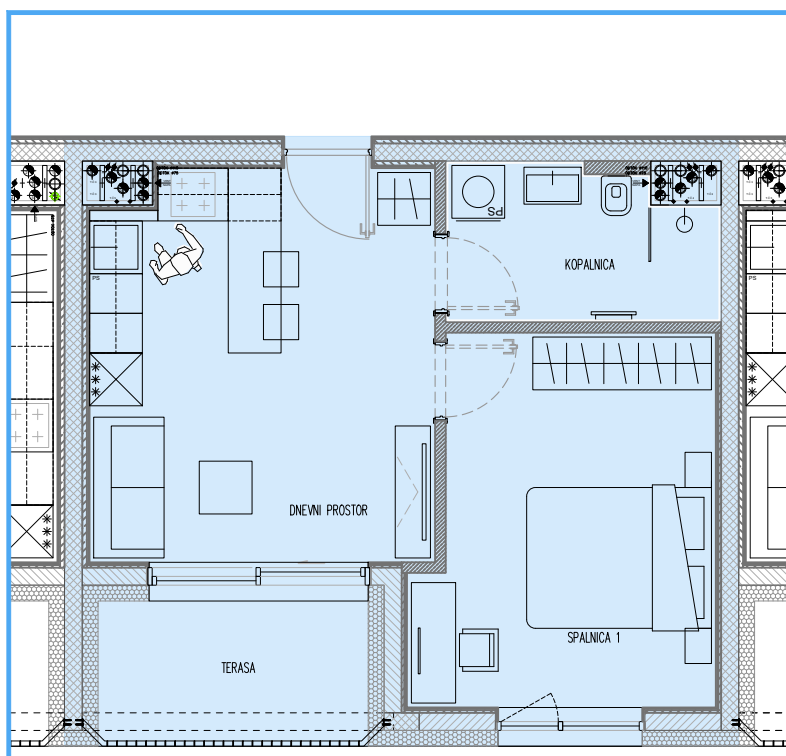

SOSESKA KARAT

SITUACIJA

BLOK A_1NAD_STANOVANJE G

STANOVANJE A.1.g - TIP 5		40.87
1	DNEVNI PROSTOR	17.22
2	KOPALNICA	5.01
3	SPALNICA	13.75
4	TERASA	4.88

KLET

A1NG

MERILO 1:100

*Kvadrature so informativne; možna so odstopanja v fazi nadaljnega projektiranja.