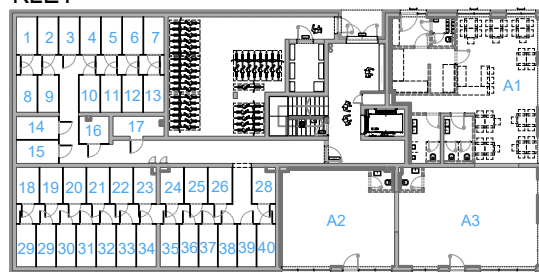

SOSESKA KARAT

SITUACIJA

BLOK A_1NAD_STANOVANJE G

STANOVANJE A.1.g - TIP 5		40.87
1	DNEVNI PROSTOR	17.22
2	KOPALNICA	5.01
3	SPALNICA	13.75
4	TERASA	4.88

KLET

A1NG

MERILO 1:100

*Kvadrature so informativne; možna so odstopanja v fazi nadaljnega projektiranja.