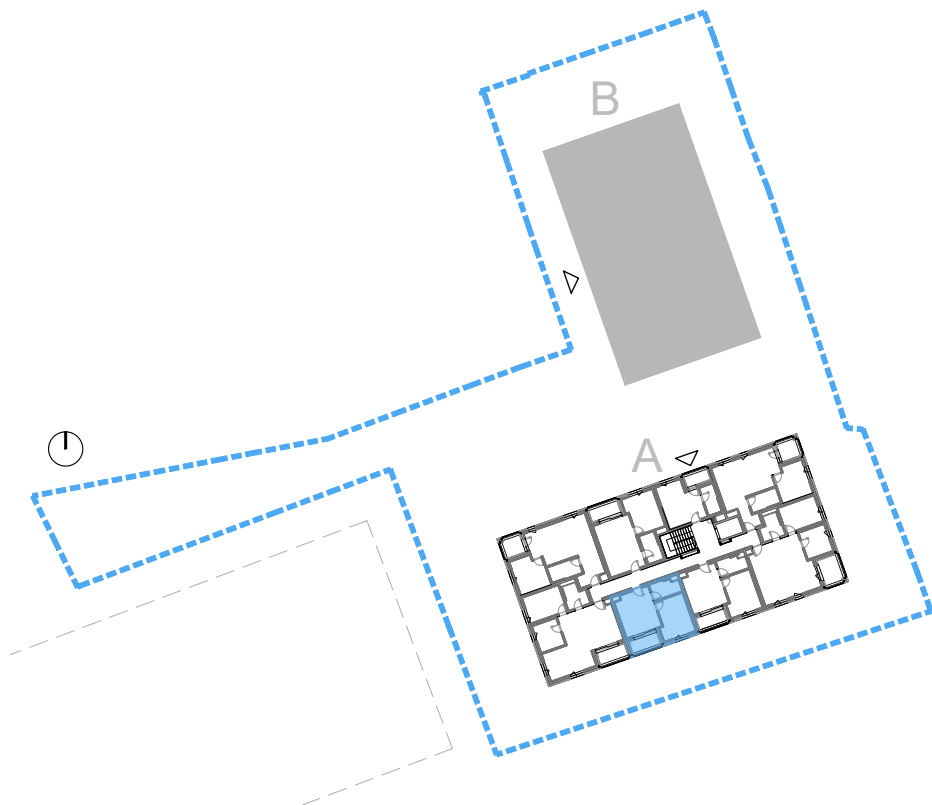

SOSESKA KARAT

SITUACIJA

BLOK A_1NAD_STANOVANJE G

STANOVANJE A.1.g - TIP 5		40.87
1	DNEVNI PROSTOR	17.22
2	KOPALNICA	5.01
3	SPALNICA	13.75
4	TERASA	4.88

KLET

A1NG

MERILO 1:100

*Kvadrature so informativne; možna so odstopanja v fazi nadaljnega projektiranja.