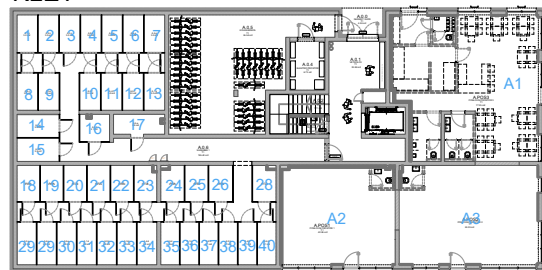

SOSESKA KARAT

SITUACIJA

BLOK A_1NAD_STANOVANJE D

STANOVANJE A.1.d - TIP 1		54.62
1	DNEVNI PROSTOR	32.37
2	KOPALNICA	5.46
3	SPALNICA	11.86
4	TERASA	4.94

KLET

A1ND

MERILO 1:100

*Kvadrature so informativne; možna so odstopanja v fazi nadaljnega projektiranja.