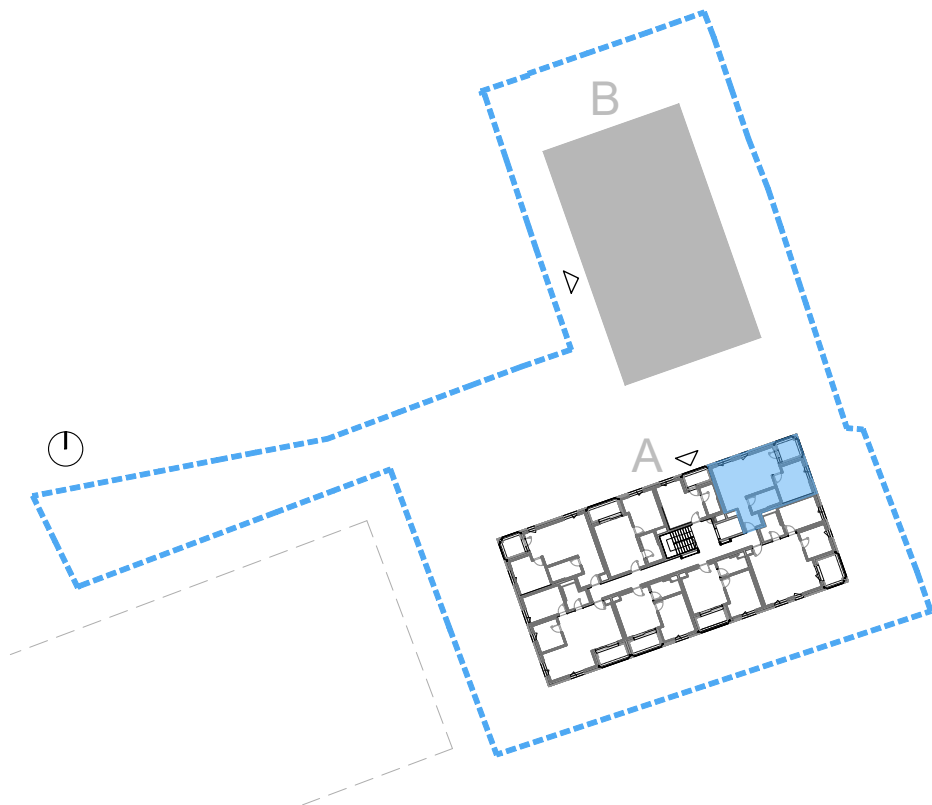

SOSESKA KARAT

SITUACIJA

BLOK A_1NAD_STANOVANJE D

STANOVANJE A.1.d - TIP 1		54.62
1	DNEVNI PROSTOR	32.37
2	KOPALNICA	5.46
3	SPALNICA	11.86
4	TERASA	4.94

KLET

A1ND

MERILO 1:100

*Kvadrature so informativne; možna so odstopanja v fazi nadaljnega projektiranja.