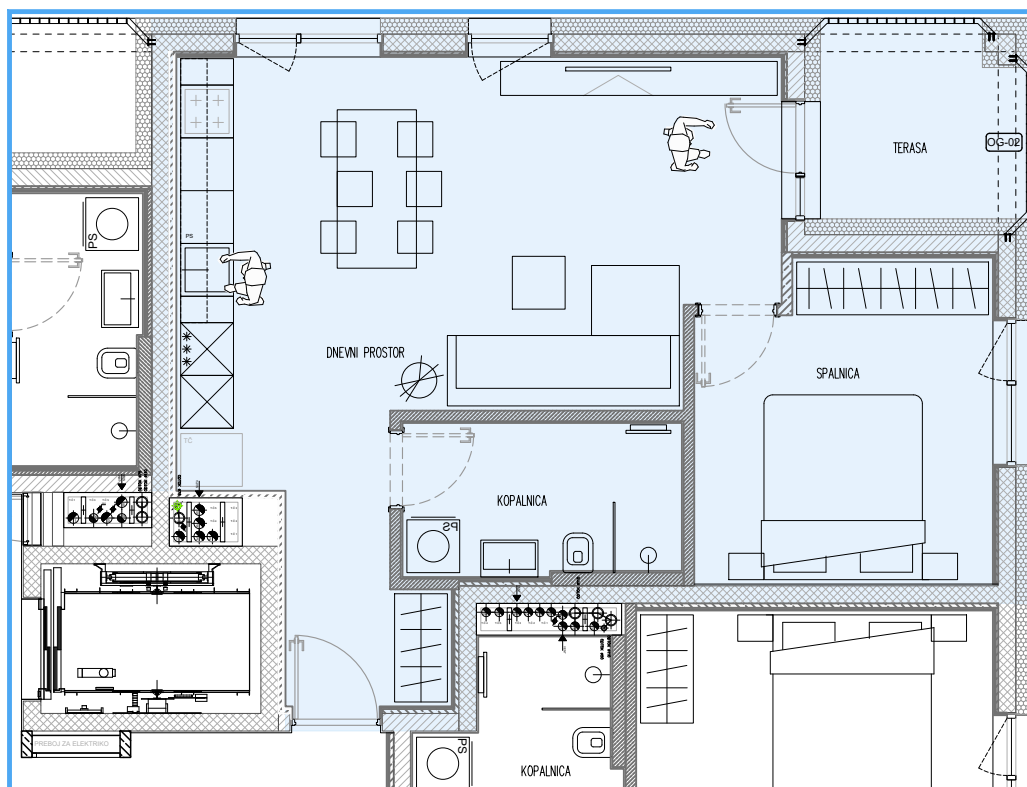

SOSESKA KARAT

SITUACIJA

BLOK A_1NAD_STANOVANJE D

STANOVANJE A.1.d - TIP 1		54.62
1	DNEVNI PROSTOR	32.37
2	KOPALNICA	5.46
3	SPALNICA	11.86
4	TERASA	4.94

KLET

A1ND

MERILO 1:100

*Kvadrature so informativne; možna so odstopanja v fazi nadaljnega projektiranja.