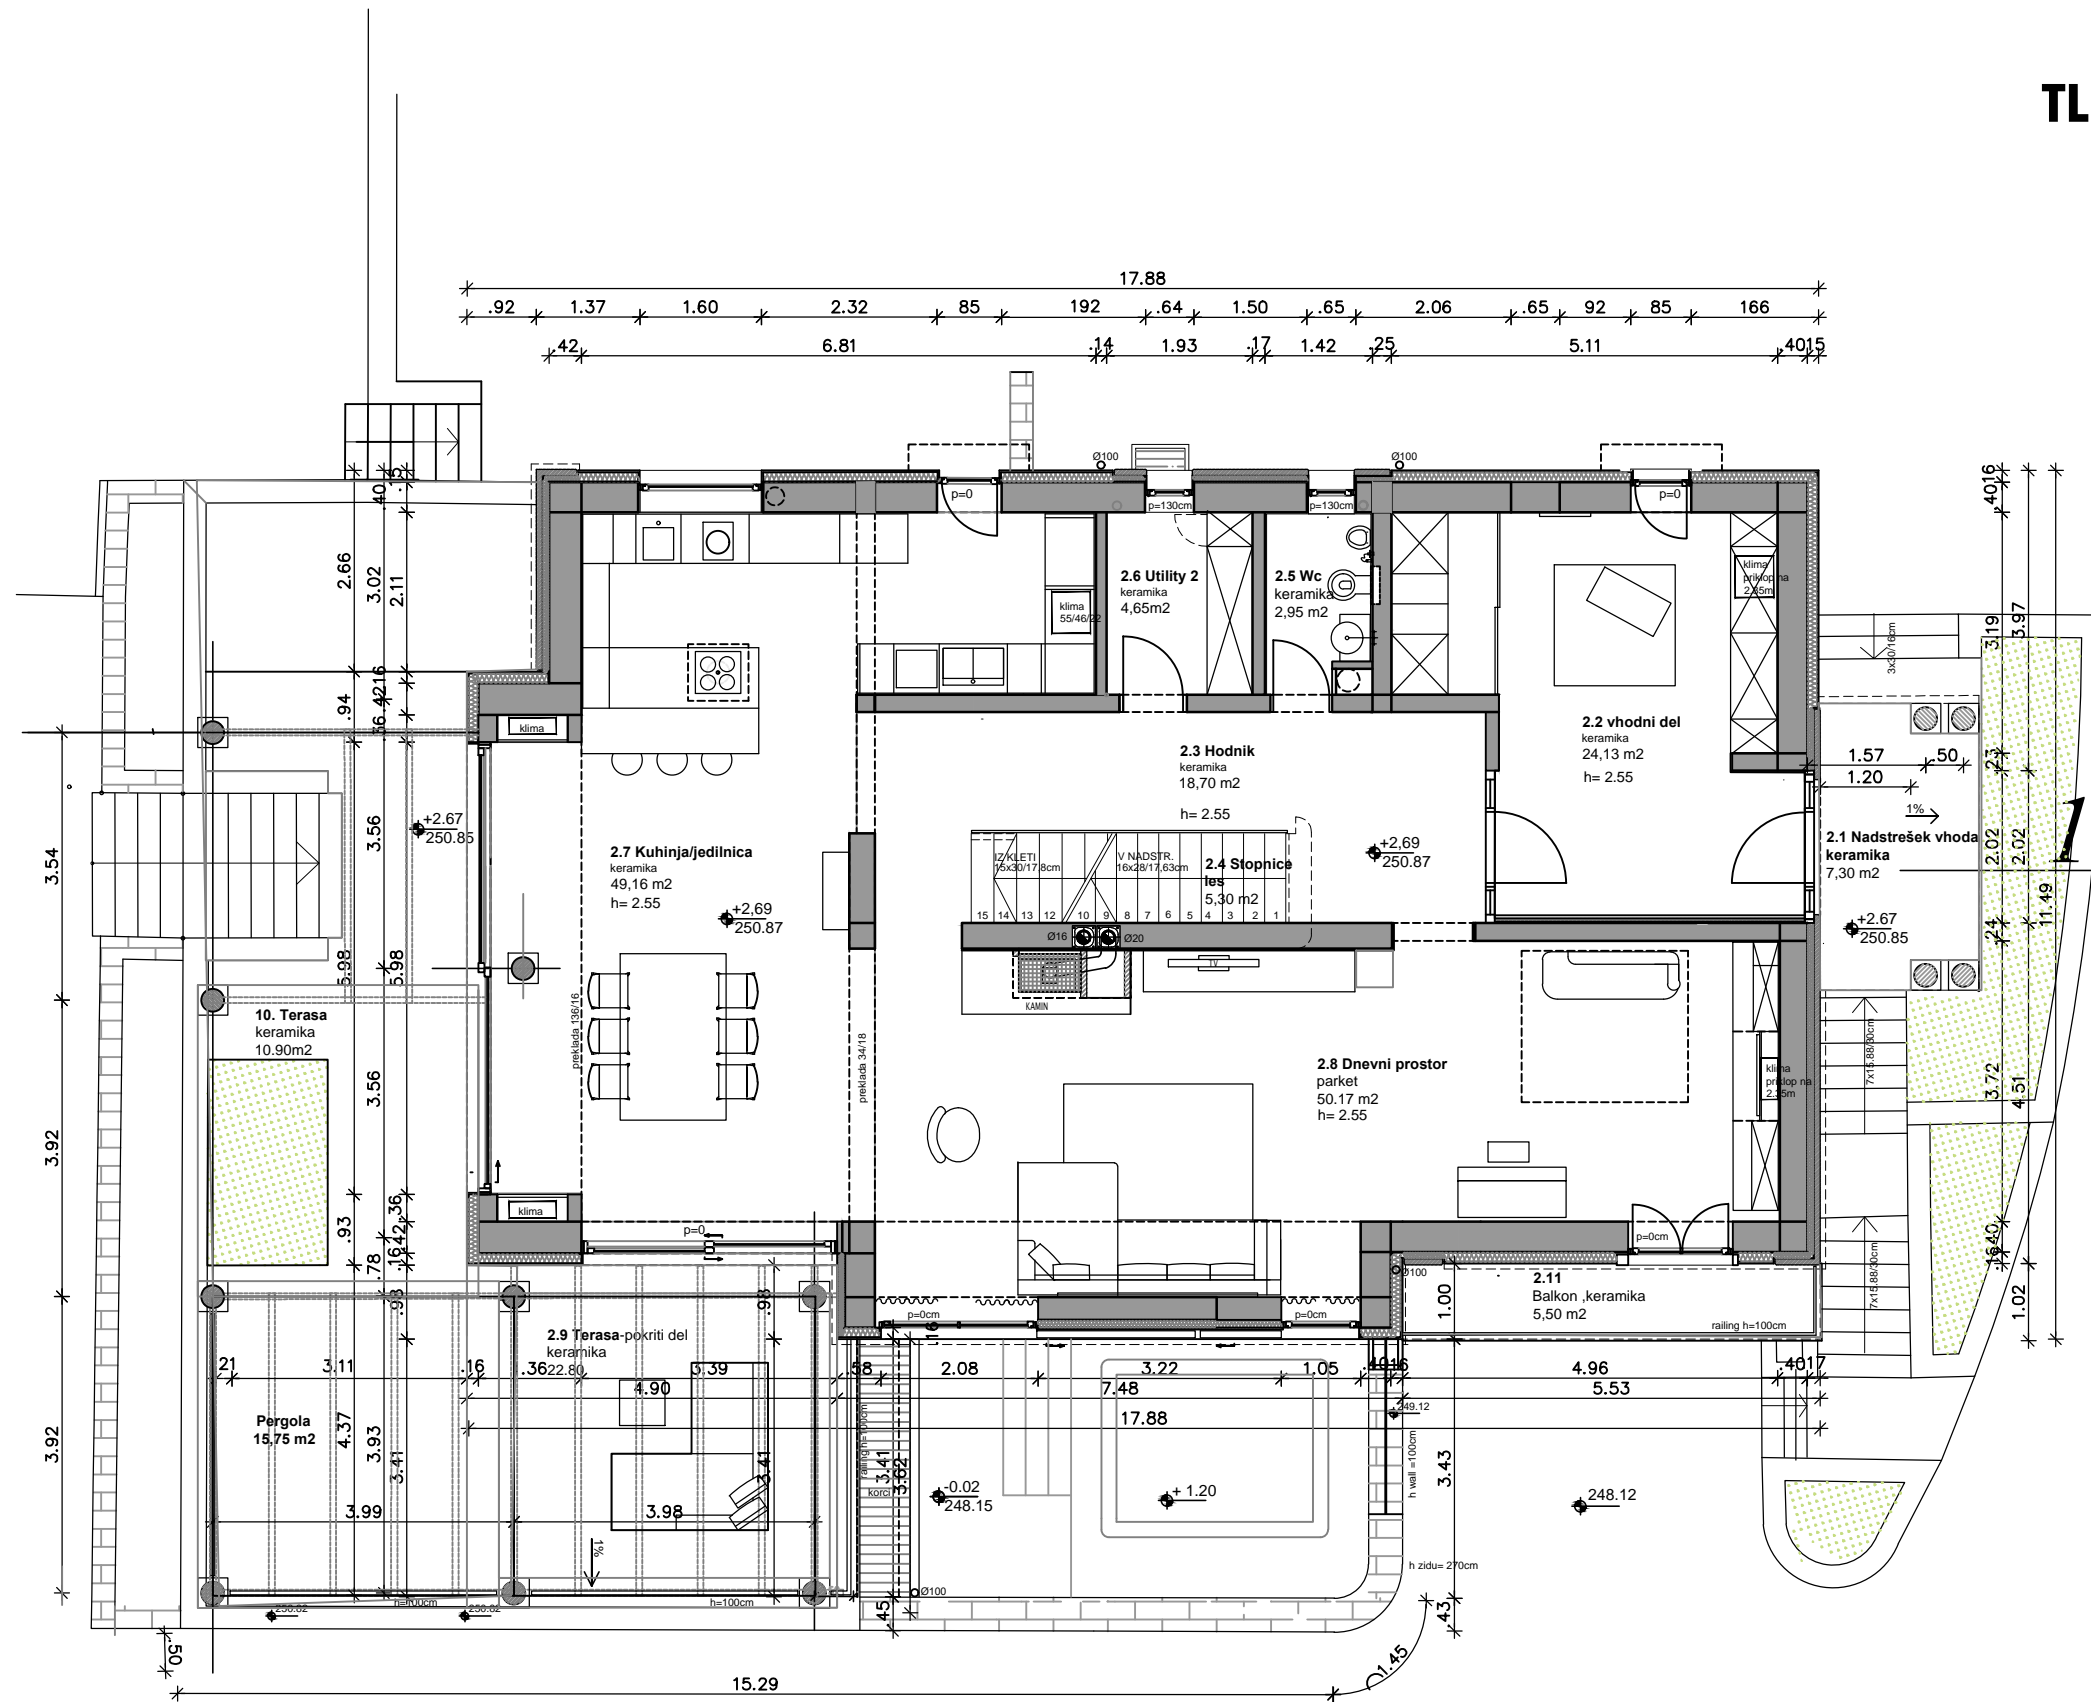

# TLORIS NADSTROPJA

objekt	
vsebina risbe	TLORIS 1.NADSTROPJA
merilo	1:100
št.lista	3