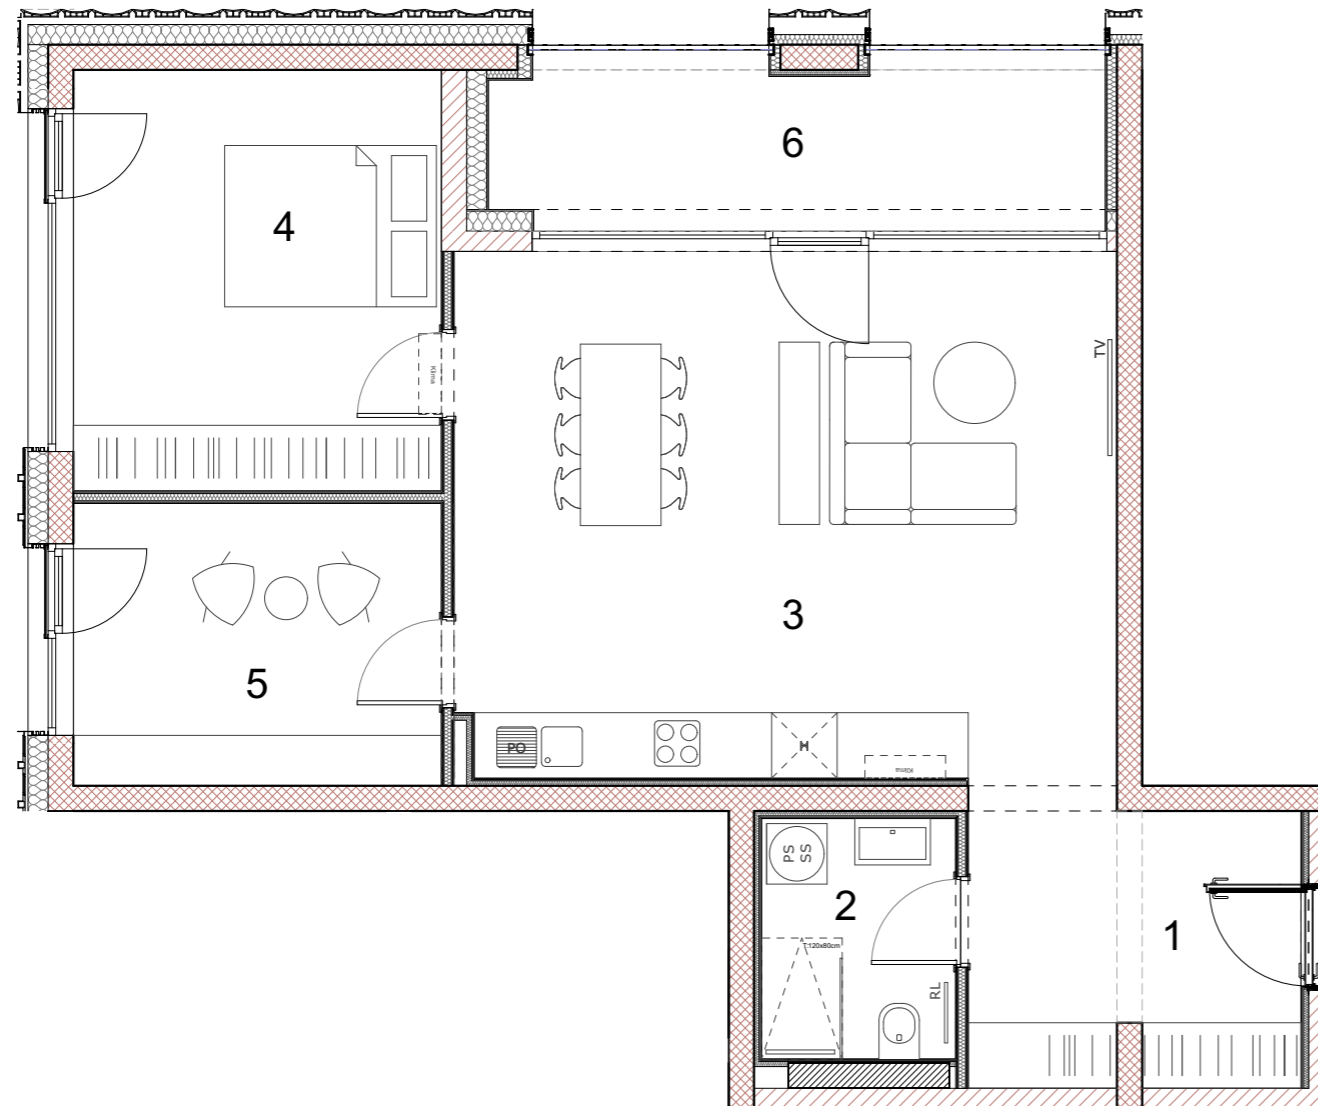

Orientacija stanovanja

Položaj stanovanja v nadstropju - tloris

Položaj PM v garaži -1

Položaj stanovanja v stavbi - prerez

STAVBA A - 1. NADSTROPJE

STANOVANJE A-1-7

1. VHOD Z GARDEROBO	8,91 m ²
2. KOPALNICA	4,59 m ²
3. BIVALNI PROSTOR	34,71 m ²
4. SPALNICA	15,24 m ²
5. KABINET	10,22 m ²

STANOVANJSKA POVRŠINA 73,67 m²

6. LOŽA	10,30 m ²
7. SHRAMBA	5,00 m ²

SKUPNA POVRŠINA 88,97 m²

PARKIRNO MESTO V GARAŽI 1PM

INVESTITOR: **TOLSTOJEVA d.o.o.**
 PRODAJALEC: **NEST nepremičnine d.o.o.**
 Barjanska cesta 54/B, 1000 Ljubljana
 +386 (0)41 748 709
 info@nest.si
 www.nest.si