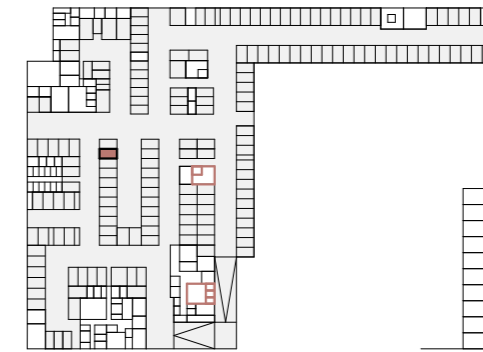

Orientacija stanovanja

Položaj stanovanja v nadstropju - tloris

Položaj PM v garaži -1

Položaj stanovanja v stavbi - prerez

STAVBA A - 1. NADSTROPJE

STANOVANJE A-1-7

1. VHOD Z GARDEROBO	8,91 m ²
2. KOPALNICA	4,59 m ²
3. BIVALNI PROSTOR	34,71 m ²
4. SPALNICA	15,24 m ²
5. KABINET	10,22 m ²