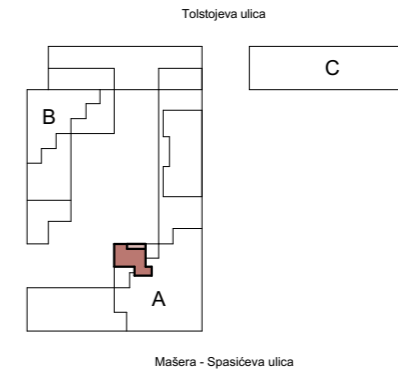

Orientacija stanovanja

Položaj stanovanja v nadstropju - tloris

Položaj PM v garaži -1

Položaj stanovanja v stavbi - prerez

STAVBA A - 1. NADSTROPJE

STANOVANJE A-1-7

1. VHOD Z GARDEROBO	8,91 m ²
2. KOPALNICA	4,59 m ²
3. BIVALNI PROSTOR	34,71 m ²
4. SPALNICA	15,24 m ²
5. KABINET	10,22 m ²

STANOVANJSKA POVRŠINA 73,67 m²

6. LOŽA	10,30 m ²
7. SHRAMBA	5,00 m ²

SKUPNA POVRŠINA 88,97 m²

PARKIRNO MESTO V GARAŽI 1PM

INVESTITOR: **TOLSTOJEVA d.o.o.**
 PRODAJALEC: **NEST nepremičnine d.o.o.**
 Barjanska cesta 54/B, 1000 Ljubljana
 +386 (0)41 748 709
 info@nest.si
 www.nest.si