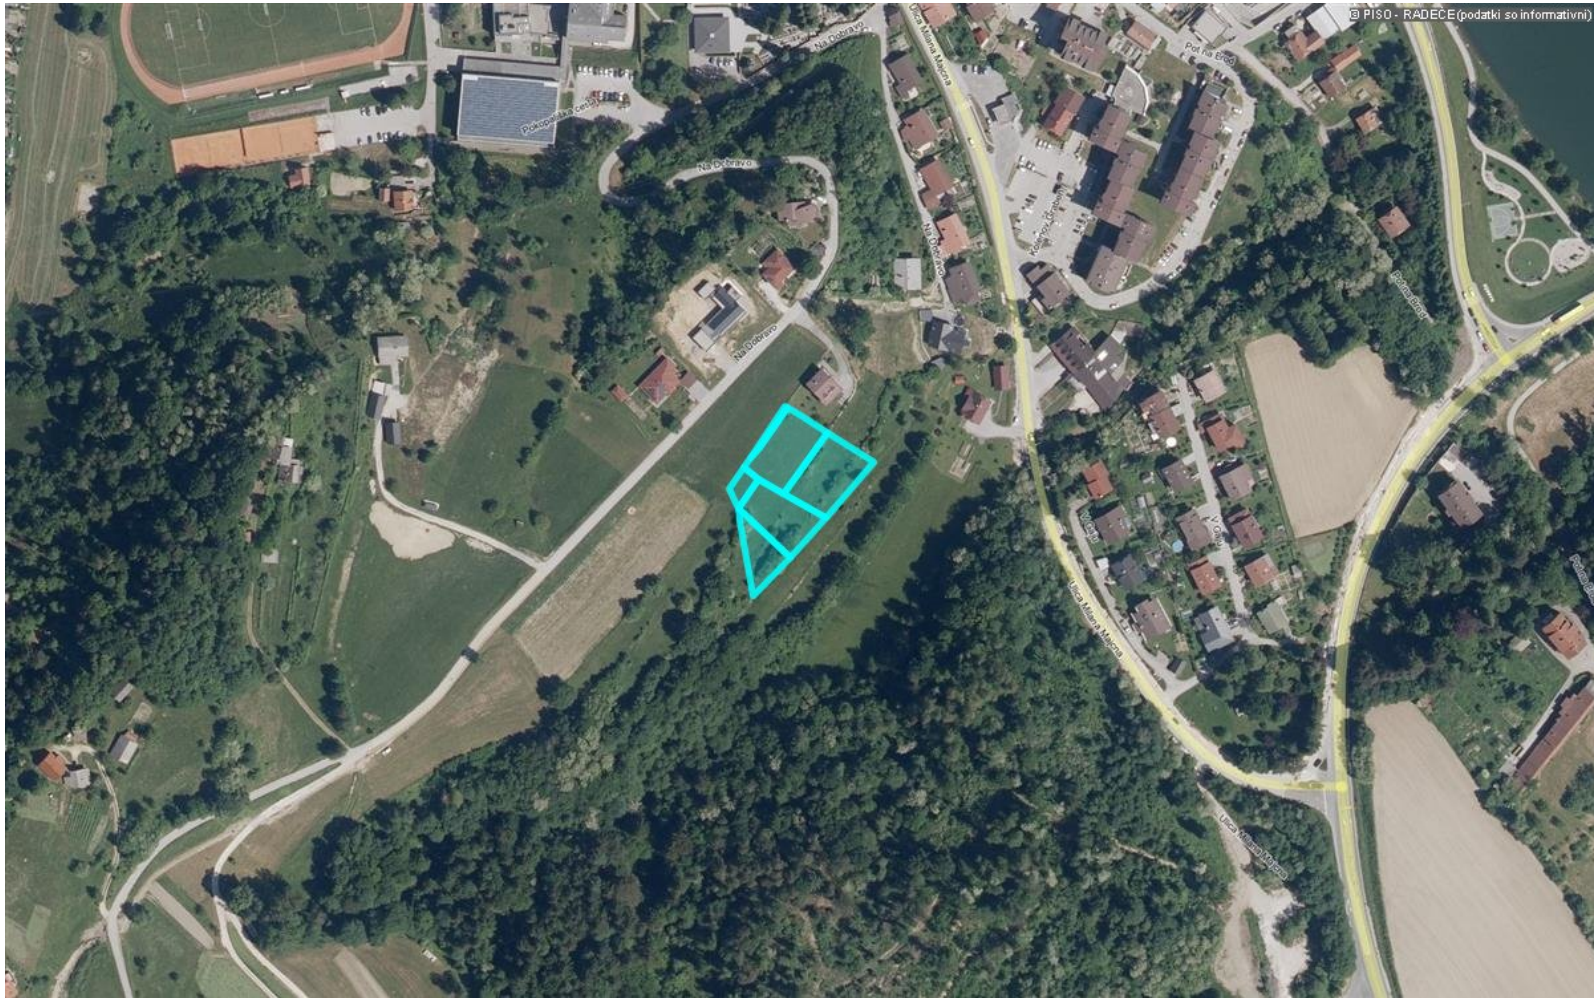

Za etni prikaz

0 200 m  
merilo 1: 3780

0 10 cm  
referen na linija