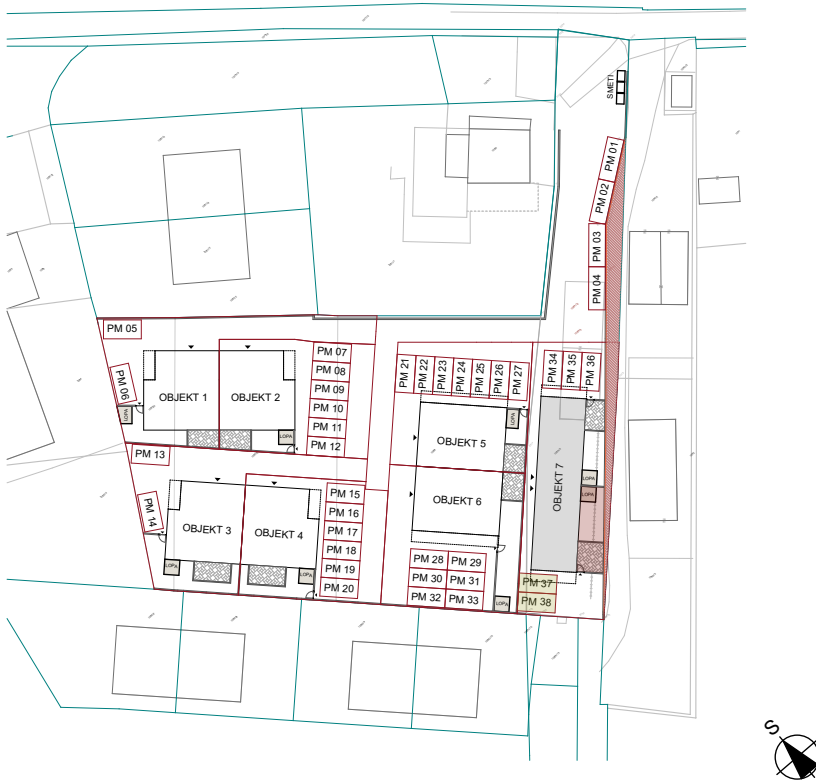

OBJEKT 7 - dvostanovanjski objekt

STANOVANJE 7.2

PRIKAZ OBJEKTA NA ZEMLJIŠČU

-  OBJEKT
-  PRIPADAJOČE ZEMLJIŠČE - ATRIJ
-  PRIPADAJOČE PARKIRIŠČE
-  LOPA

-  STANOVANJE 7.1
-  STANOVANJE 7.2

SEVEROZHODNA FASADA

JUGOVZHODNA FASADA

OPOMBE:

Vsa stanovanjska oprema je vrisana informativno.
Pozicija, velikost in oblika sanitarnih elementov in grelnih teles ter širina vrat in debelina sten so vrisani informativno.
Fasada in zasteklitev, ter pozicije odpiranja oken, bodo izvedeni skladno z PZI.
Investitor si pridružuje pravico do sprememb, ki ne vplivajo na funkcionalnost stanovanj.