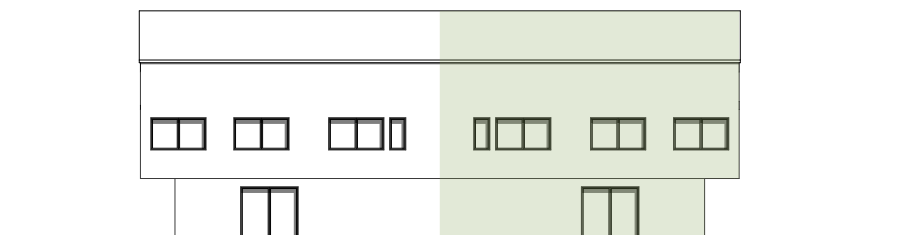

OBJEKT 7 - dvostanovanjski objekt

STANOVANJE 7.1

PRIKAZ OBJEKTA NA ZEMLJIŠČU

-  OBJEKT
-  PRIPADAJOČE ZEMLJIŠČE - ATRIJ
-  PRIPADAJOČE PARKIRIŠČE
-  LOPA
-  STANOVANJE 7.1
-  STANOVANJE 7.2

SEVEROZHODNA FASADA

JUGOVZHODNA FASADA

OPOMBE:

Vsa stanovanjska oprema je vrisana informativno.
Pozicija, velikost in oblika sanitarnih elementov in grelnih teles ter širina vrat in debelina sten so vrisani informativno.
Fasada in zasteklitev, ter pozicije odpiranja oken, bodo izvedeni skladno z PZI.
Investitor si pridružuje pravico do sprememb, ki ne vplivajo na funkcionalnost stanovanj.