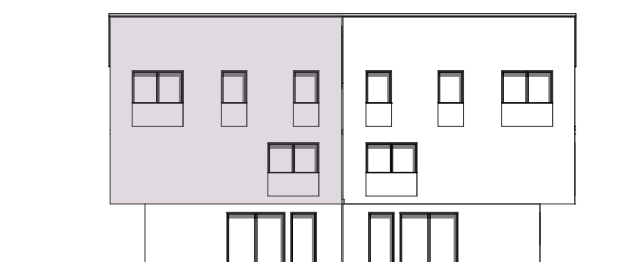

OBJEKT 6 - dvostanovanjski dvojček

STANOVANJE 6.2

SEVEROZAHODNA FASADA

JUGOVZHODNA FASADA

-  OBJEKT
-  PRIPADAJOČE ZEMLJIŠČE - ATRIJ
-  PRIPADAJOČE PARKIRIŠČE
-  LOPA

PRIKAZ OBJEKTA NA ZEMLJIŠČU

OPOMBE:
Vsa stanovanjska oprema je vrisana informativno.
Pozicija, velikost in oblika sanitarnih elementov in grelnih teles ter širina vrat in debelina sten so vrisani informativno.
Fasada in zasteklitev, ter pozicije odpiranja oken, bodo izvedeni skladno z PZI.
Investitor si pridružuje pravico do sprememb, ki ne vplivajo na funkcionalnost stanovanj.