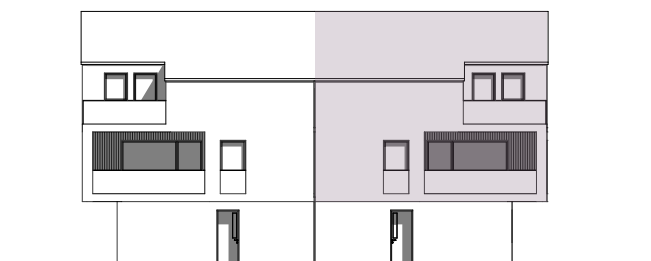

OBJEKT 6 - dvostanovanjski dvojček

STANOVANJE 6.2

SEVEROZAHODNA FASADA

JUGOVZHODNA FASADA

-  OBJEKT
-  PRIPADAJOČE ZEMLJIŠČE - ATRIJ
-  PRIPADAJOČE PARKIRIŠČE
-  LOPA

PRIKAZ OBJEKTA NA ZEMLJIŠČU

OPOMBE:
Vsa stanovanjska oprema je vrisana informativno.
Pozicija, velikost in oblika sanitarnih elementov in grelnih teles ter širina vrat in debelina sten so vrisani informativno.
Fasada in zasteklitev, ter pozicije odpiranja oken, bodo izvedeni skladno z PZI.
Investitor si pridružuje pravico do sprememb, ki ne vplivajo na funkcionalnost stanovanj.