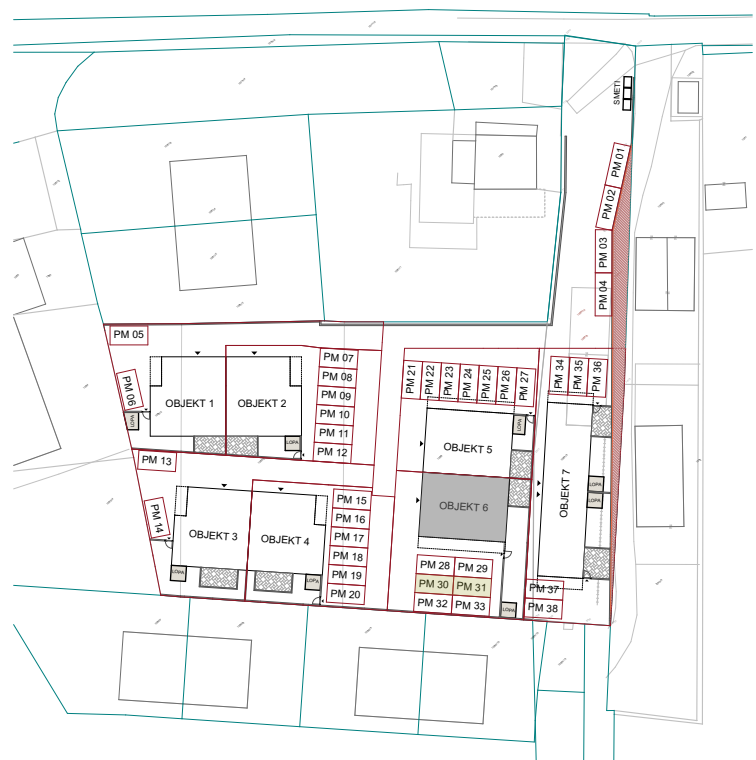

OBJEKT 6 - dvostanovanjski dvojček

STANOVANJE 6.2

SEVEROZAHODNA FASADA

JUGOVZHODNA FASADA

-  OBJEKT
-  PRIPADAJOČE ZEMLJIŠČE - ATRIJ
-  PRIPADAJOČE PARKIRIŠČE
-  LOPA

PRIKAZ OBJEKTA NA ZEMLJIŠČU

OPOMBE:
Vsa stanovanjska oprema je vrisana informativno.
Pozicija, velikost in oblika sanitarnih elementov in grelnih teles ter širina vrat in debelina sten so vrisani informativno.
Fasada in zasteklitev, ter pozicije odpiranja oken, bodo izvedeni skladno z PZI.
Investitor si pridružuje pravico do sprememb, ki ne vplivajo na funkcionalnost stanovanj.