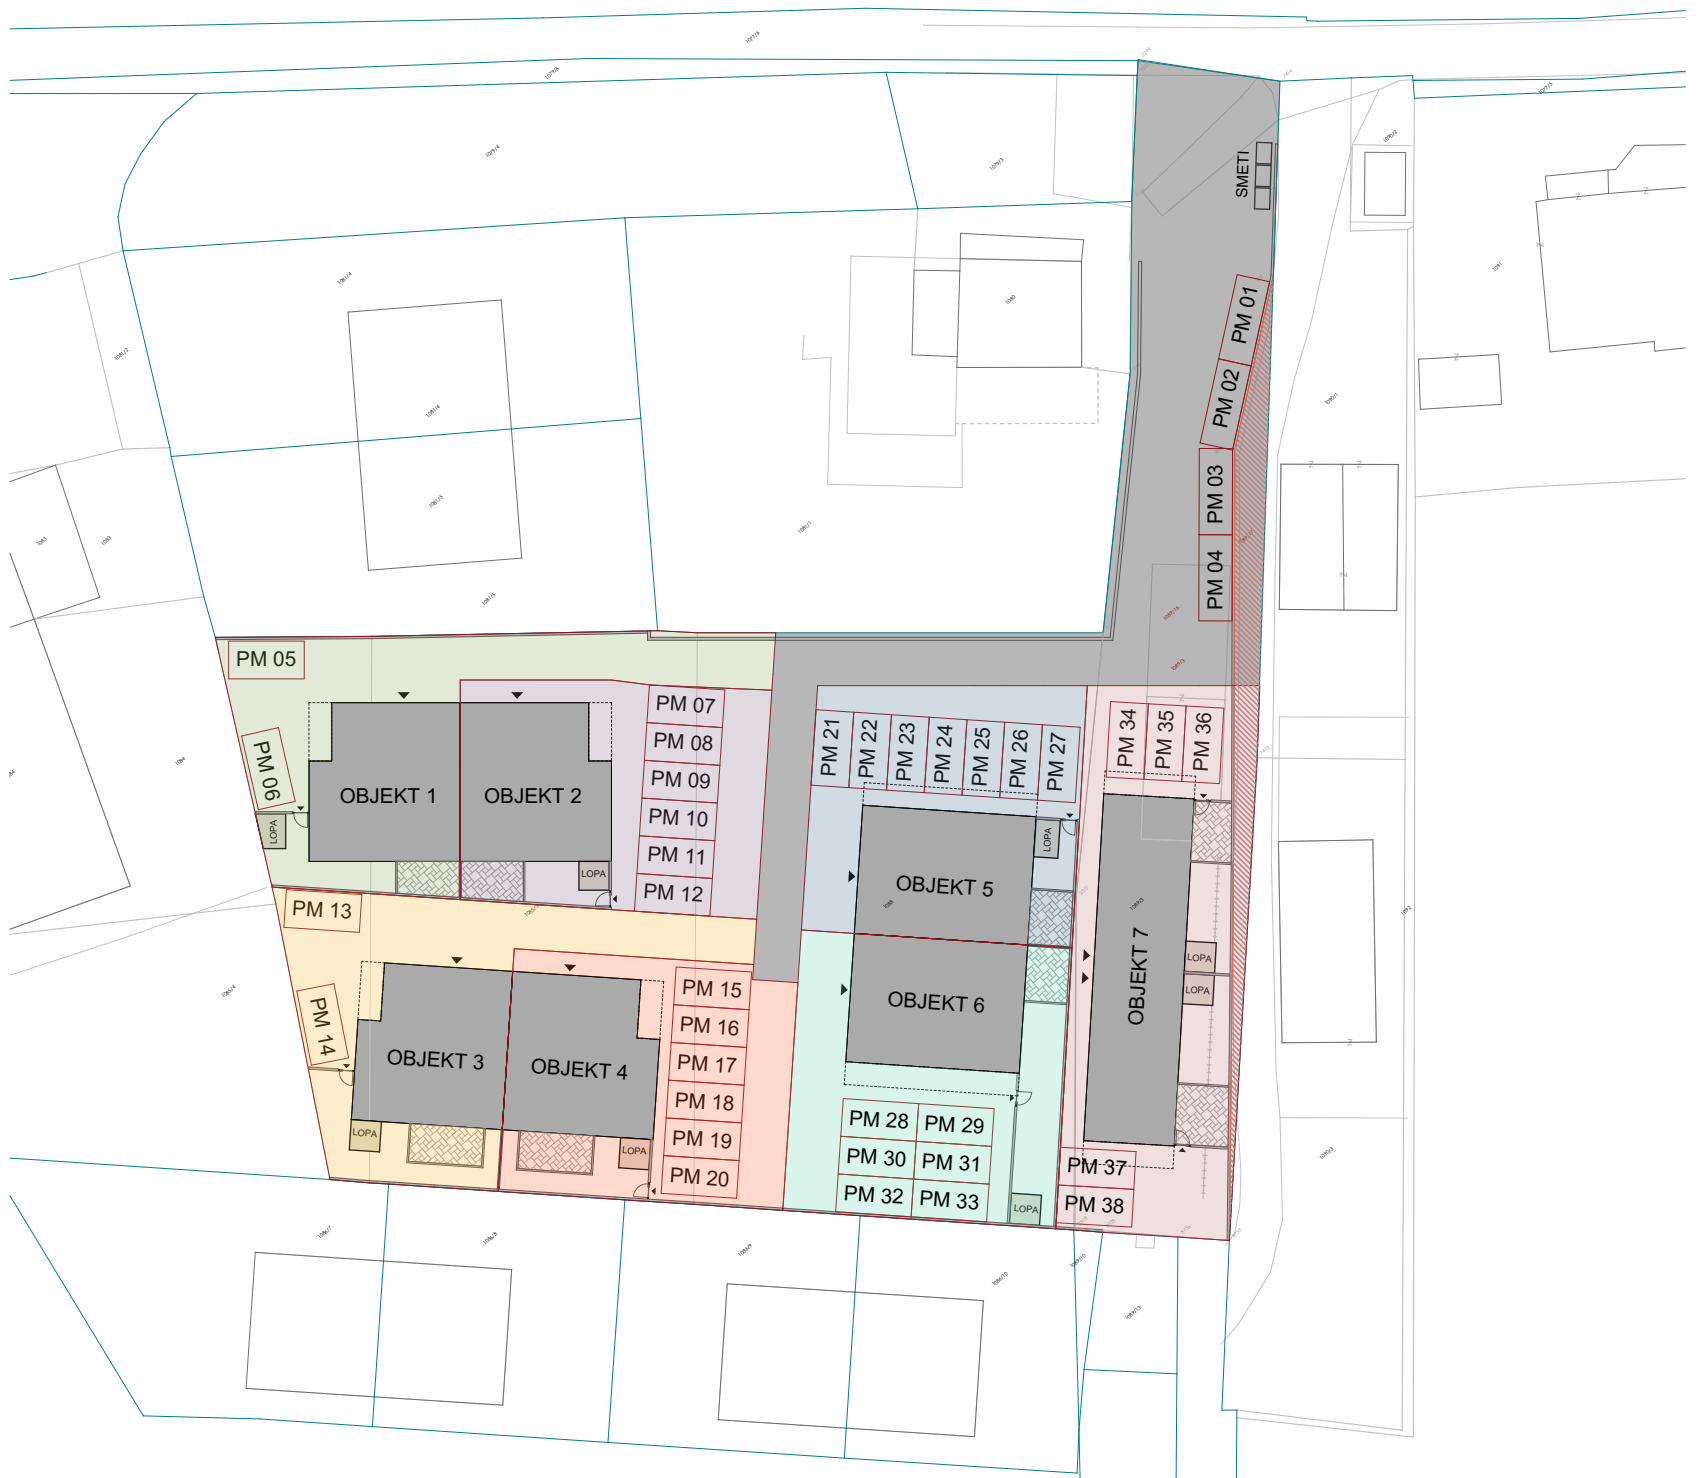

UREDITVENA SITUACIJA

PRIKAZ OBJEKTOV S PRIPADAJOČIMI ZEMLJIŠČI

PRIKAZ OBJEKTOV NA ZEMLJIŠČU

	ZEMLJIŠČE OBJEKTA 1 - 312,2 m ²		ZEMLJIŠČE OBJEKTA 5 - 300,0 m ²
	ZEMLJIŠČE OBJEKTA 2 - 301,3 m ²		ZEMLJIŠČE OBJEKTA 6 - 335,0 m ²
	ZEMLJIŠČE OBJEKTA 3 - 308,0 m ²		ZEMLJIŠČE OBJEKTA 7 - 418,0 m ²
	ZEMLJIŠČE OBJEKTA 4 - 300,4 m ²		DOVOZNA POT

OPOMBA: vse kvadrature so približne vrednosti in lahko od končnih kvadratur odstopajo!

OPOMBE:

Vsa stanovanjska oprema je vrisana informativno.
Pozicija, velikost in oblika sanitarnih elementov in grelnih teles ter širina vrat in debelina sten so vrisani informativno.
Fasada in zasteklitev, ter pozicije odpiranja oken, bodo izvedeni skladno z PZI.
Investitor si pridružuje pravico do sprememb, ki ne vplivajo na funkcionalnost stanovanj.